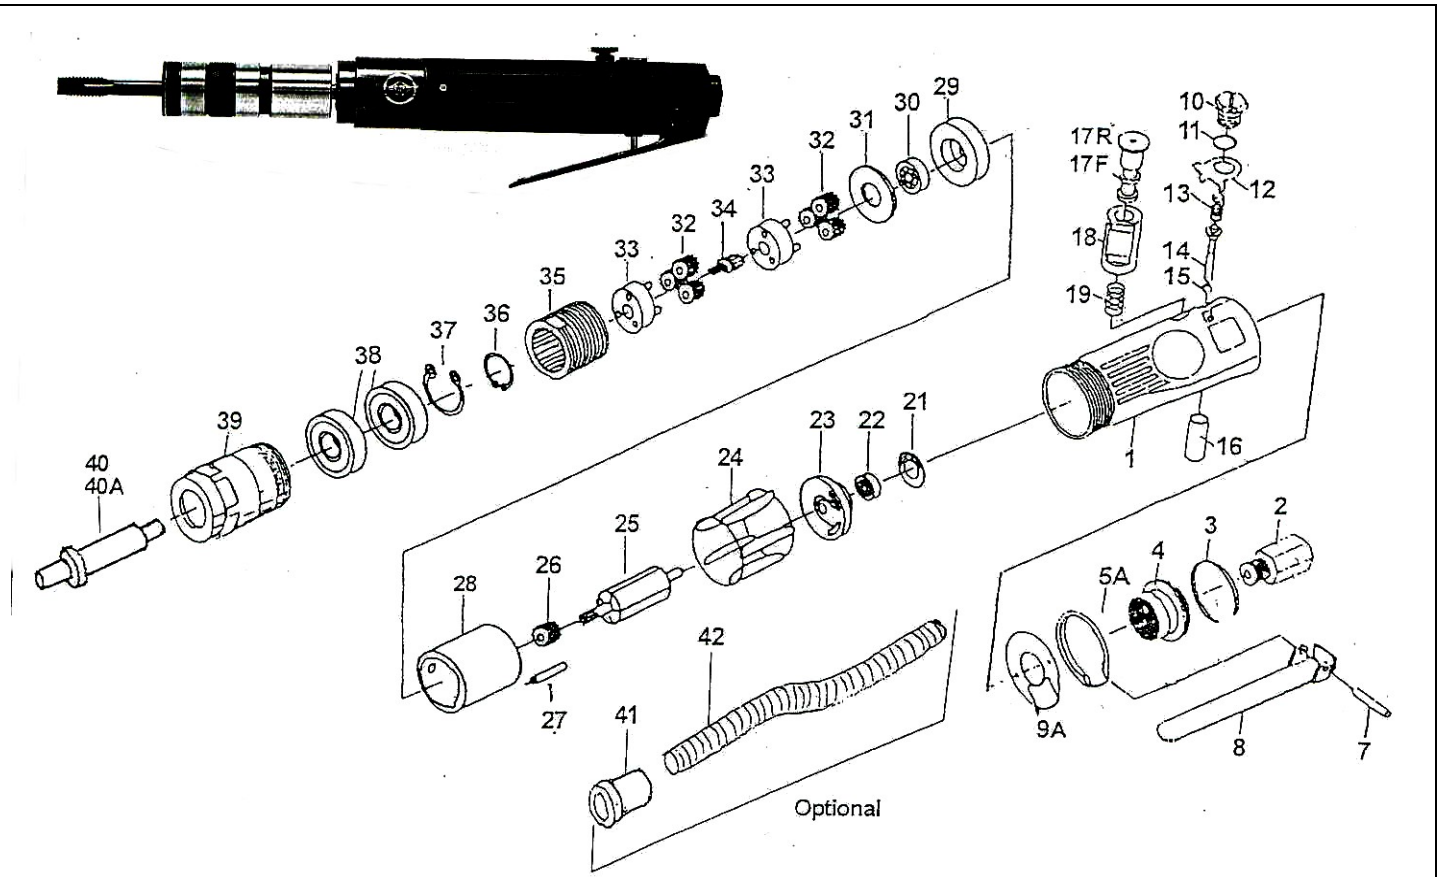

PT700 **PRO TAPPER**
Wespro Pneumatic Tools

<u>No.</u>	<u>Description</u>	<u>Order Code</u>	<u>QTY</u>	<u>No.</u>	<u>Description</u>	<u>Order Code</u>	<u>QTY</u>
1	Motor Housing	179593	1	23	Rear End Plate	188199	1
2	Air Inlet	148378	1	24	Rotor Blade	148546	5
3	Retainer Ring	148526	1	25	Rotor	148548	1
4	Deflector	148527	1	26	Sun Gear	149250	1
5A	Silencer	173059	1	27	Roller Pin	149208	2
7	Lever Pin	148530	1	28	Cylinder	148551	1
8	Lever	179596	1	29	Front End Plate	149255	1
9A	Exhaust Cover	169304	1	30	Ball Bearing	112054	1
10	Valve Screw	148533	1	31	Washer	149211	1
11	O-Ring	148534	1	32	Planet Gear	149256	6
12	Reverse Retainer	148535	1	33	Gear Gage	149257	2
13	Valve Spring	148536	1	34	Sun Gear	149240	1
14	Throttle Valve	148537	1	35	Internal Gear	149258	1
15	O-Ring	148538	1	36	Retainer Ring	149223	1
16	Valve Bushing	148539	1	37	Retainer Ring	149242	1
17R	Reverse Valve (W Type)	169487	1	38	Ball Bearing	112043	2
17F	Reverse Valve (S Type)	112021	1	39	Nose Housing	148566	1
18	Reverse Valve Bushing	148541	1	40	Drive Spindle (JT1)	148567	1
19	Reverse Valve Spring	148542	1	40A	Drive Spindle (B12)	173060	1
21	Gasket	188190	1	41	Adaptor (Optional)	123702	1
22	Ball Bearing	112062	1	42	Exhaust Hose (Optional)	123700	1