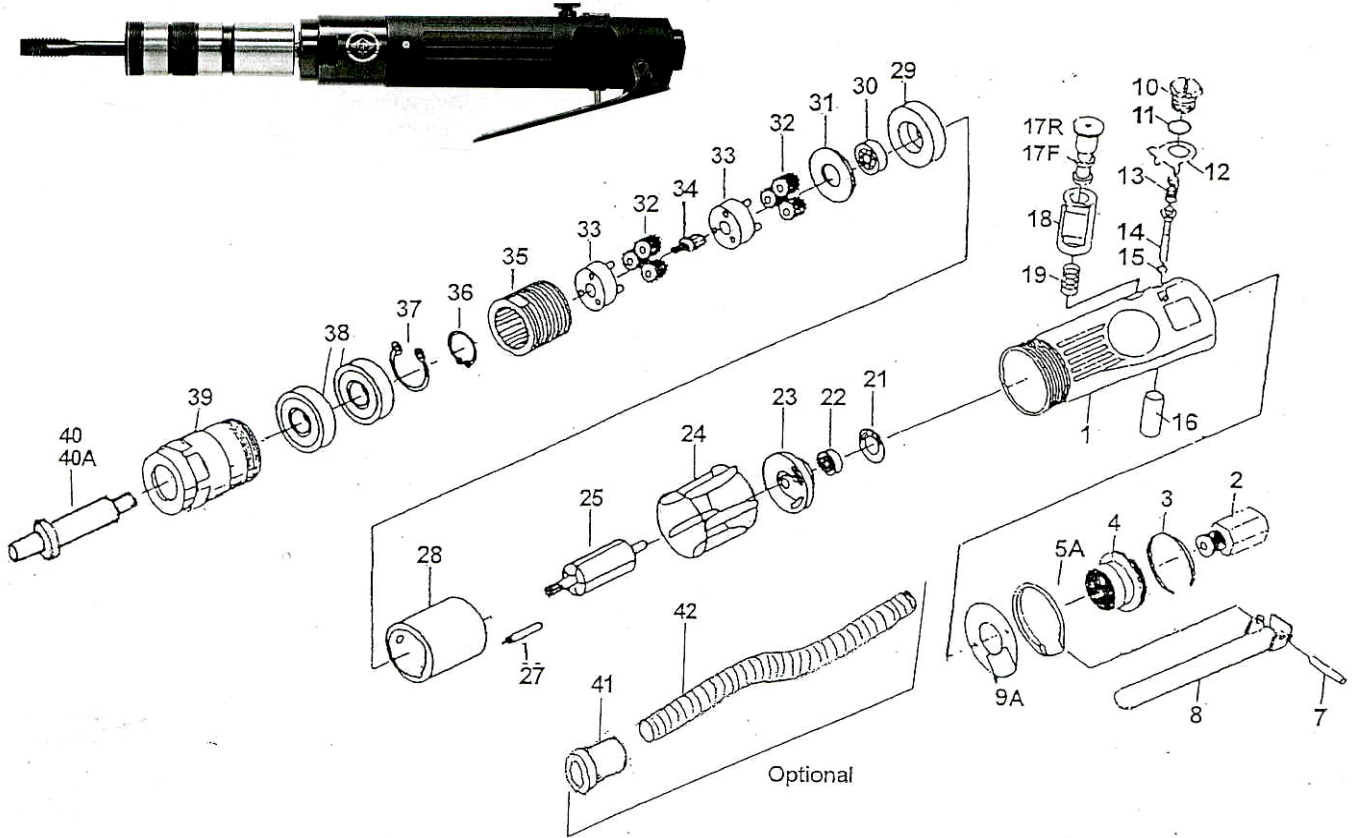

PT400

PRO TAPPER

Wespro Pneumatic Tools

<u>No.</u>	<u>Description</u>	<u>Order Code</u>	<u>QTY</u>	<u>No.</u>	<u>Description</u>	<u>Order Code</u>	<u>QTY</u>
1	Motor Housing	179593	1	23	Rear End Plate	188199	1
2	Air Inlet	148378	1	24	Rotor Blade	148546	5
3	Retainer Ring	148526	1	25	Rotor	148547	1
4	Deflector	148527	1	27	Roller Pin	149208	2
5A	Silencer	173059	1	28	Cylinder	148551	1
7	Lever Pin	148530	1	29	Front End Plate	149210	1
8	Lever	179596	1	30	Ball Bearing	141852	1
9A	Exhaust Cover	169304	1	31	Washer	149211	1
10	Valve Screw	148533	1	32	Planet Gear	149217	6
11	O-Ring	148534	1	33	Gear Gage	149219	2
12	Reverse Retainer	148535	1	34	Sun Gear	140026	1
13	Valve Spring	148536	1	35	Internal Gear	149220	1
14	Throttle Valve	148537	1	36	Retainer Ring	149223	1
15	O-Ring	148538	1	37	Retainer Ring	149242	1
16	Valve Bushing	148539	1	38	Ball Bearing	112043	2
17R	Reverse Valve (W Type)	169487	1	39	Nose Housing	148566	1
17F	Reverse Valve (S Type)	112021	1	40	Drive Spindle (JT1)	148567	1
18	Reverse Valve Bushing	148541	1	40A	Drive Spindle (B12)	173060	1
19	Reverse Valve Spring	148542	1	41	Adaptor	123702	1
21	Gasket	188190	1	42	Exhaust Hose	123700	1
22	Ball Bearing	112062	1				