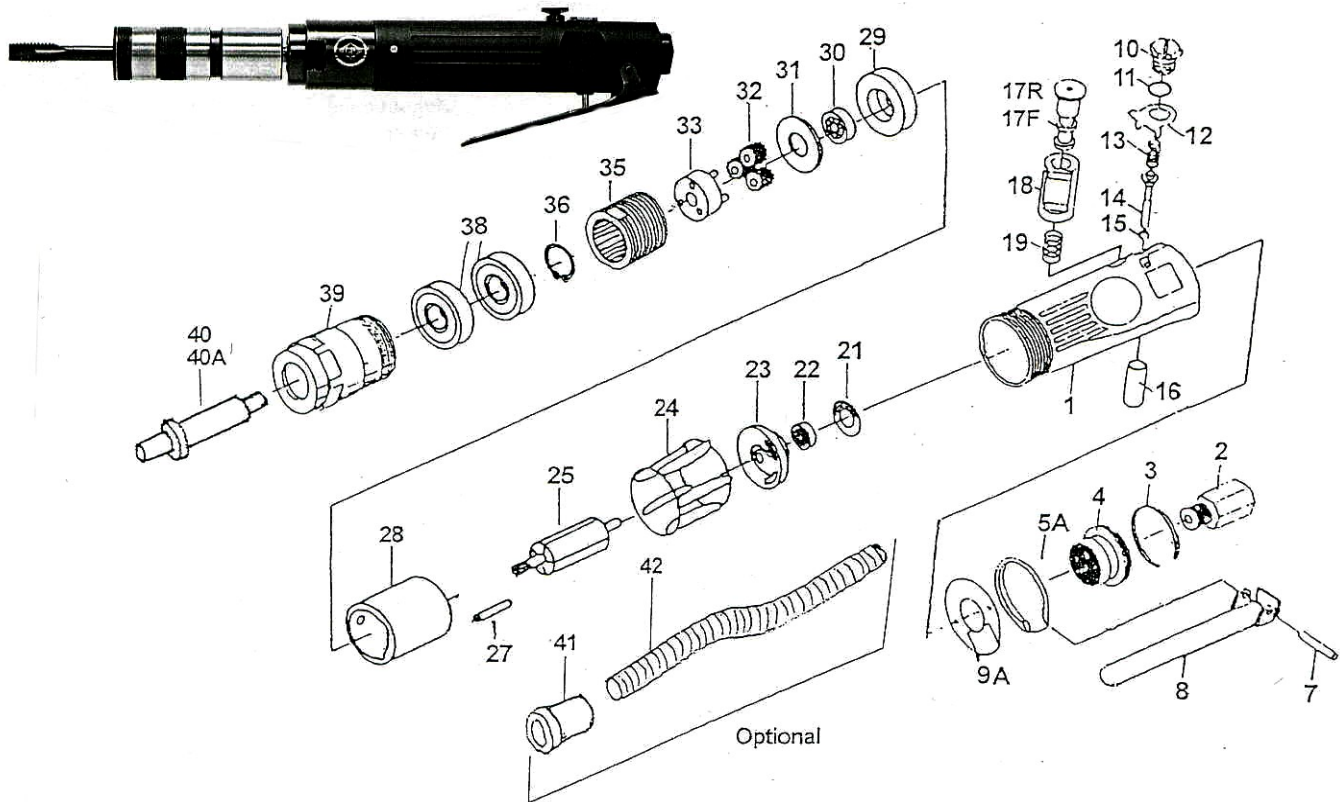

# PT1400 PRO TAPPER

## Wespro Pneumatic Tools

<u>No.</u>	<u>Description</u>	<u>Order Code</u>	<u>QTY</u>	<u>No.</u>	<u>Description</u>	<u>Order Code</u>	<u>QTY</u>
1	Motor Housing	179593	1	22	Ball Bearing	112062	1
2	Air Inlet	148378	1	23	Rear End Plate	188199	1
3	Retainer Ring	148526	1	24	Rotor Blade	148546	5
4	Deflector	148527	1	25	Rotor	148548	1
5A	Silencer	173059	1	27	Roller Pin	149208	2
7	Lever Pin	148530	1	28	Cylinder	148551	1
8	Lever	179596	1	29	Front End Plate	149255	1
9A	Exhaust Cover	169304	1	30	Ball Bearing	112054	1
10	Valve Screw	148533	1	31	Washer	149211	1
11	O-Ring	148534	1	32	Planet Gear	149286	3
12	Reverse Retainer	148535	1	33	Gear Gage	149287	1
13	Valve Spring	148536	1	35	Internal Gear	149288	1
14	Throttle Valve	148537	1	36	Retainer Ring	149223	1
15	O-Ring	148538	1	38	Ball Bearing	112043	2
16	Valve Bushing	148539	1	39	Nose Housing	148549	1
17R	Reverse Valve (W Type)	169487	1	40	Drive Spindle (JT1)	148567	1
17F	Reverse Valve (S Type)	112021	1	40A	Drive Spindle(B12)	173060	1
18	Reverse Valve Bushing	148541	1	41	Adaptor	123702	1
19	Reverse Valve Spring	148542	1	42	Exhaust Hose	123700	1
21	Gasket	188190	1				