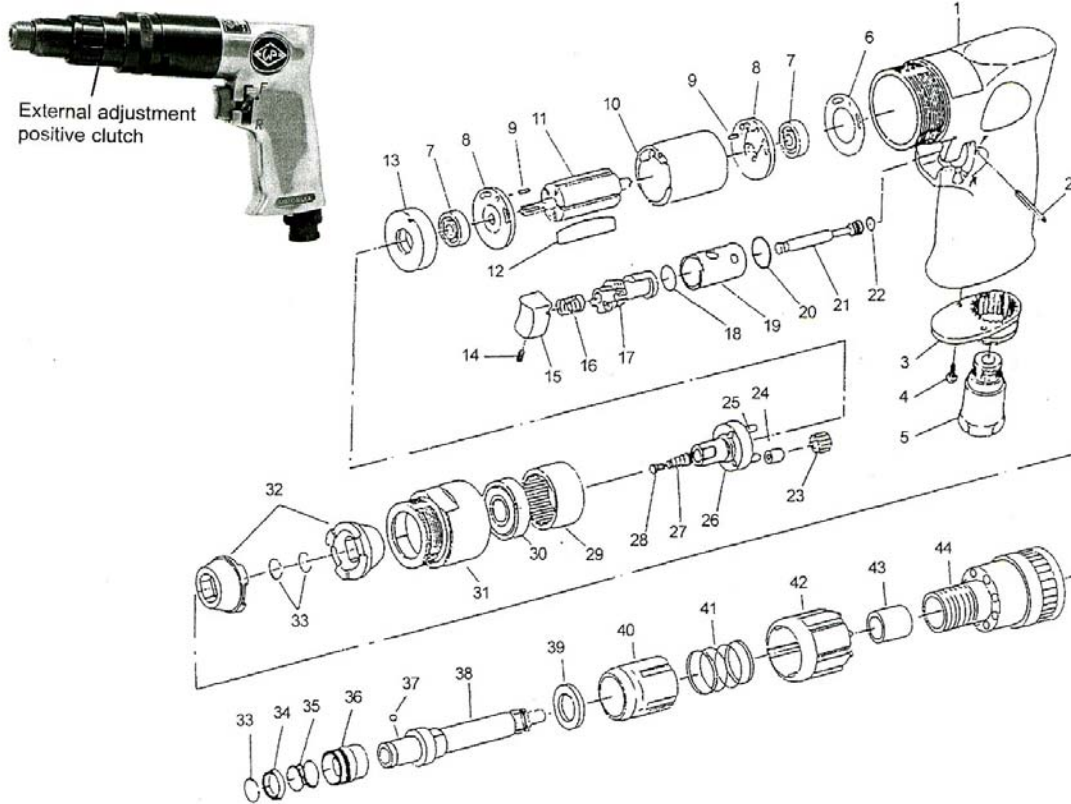

**SD218X**

**AIR SCREWDRIVER**

**Wespro Pneumatic Tools**

<u>No.</u>	<u>Description</u>	<u>Order Code</u>	<u>Qty</u>	<u>No.</u>	<u>Description</u>	<u>Order Code</u>	<u>Qty</u>
1	Housing Motor	130270	1	23	Planet Gear	91737	3
2	Pin	91720	1	24	Bushing	91739	3
3	Exhaust Diffuser	91745	1	25	Pin	91738	3
4	Screw	130282	2	26	Work Spindle	101441	1
5	Air Inlet	91721	1	27	Spring	97424	1
6	Motor Gasket	91728	1	28	Spring Guide	97425	1
7	Ball Bearing	112054	2	29	Internal Gear	91736	1
8	Rear End Plate	91730	2	30	Ball Bearing	112045	1
9	Pin	91733	2	31	Clamp Nut	105604	1
10	Cylinder	130290	1	32	Drive Dog	97432	2
11	Rotor	91731	1	33	Retainer Ring	97433	3
12	Rotor Blade	125567	5	34	Washer	97440	1
13	Spacer	91735	1	35	Spring	97439	1
14	Set Screw	91637	1	36	Ball Retainer	97438	1
15	Trigger	130272	1	37	Steel Ball	147408	1
16	Valve Spring	130273	1	38	Cam Spindle	97609	1
17	Reverse Lever	91727	1	39	Washer	96680	1
18	O-Ring	91726	1	40	Regulator	97611	1
19	Reverse Bushing	91723	1	41	Spring	97612	1
20	O-Ring	91744	1	42	Regulator nut	97610	1
21	Valve Stem	91722	1	43	Bushing	97613	1
22	O-Ring	83873	1	44	Clutch housing	97614	1