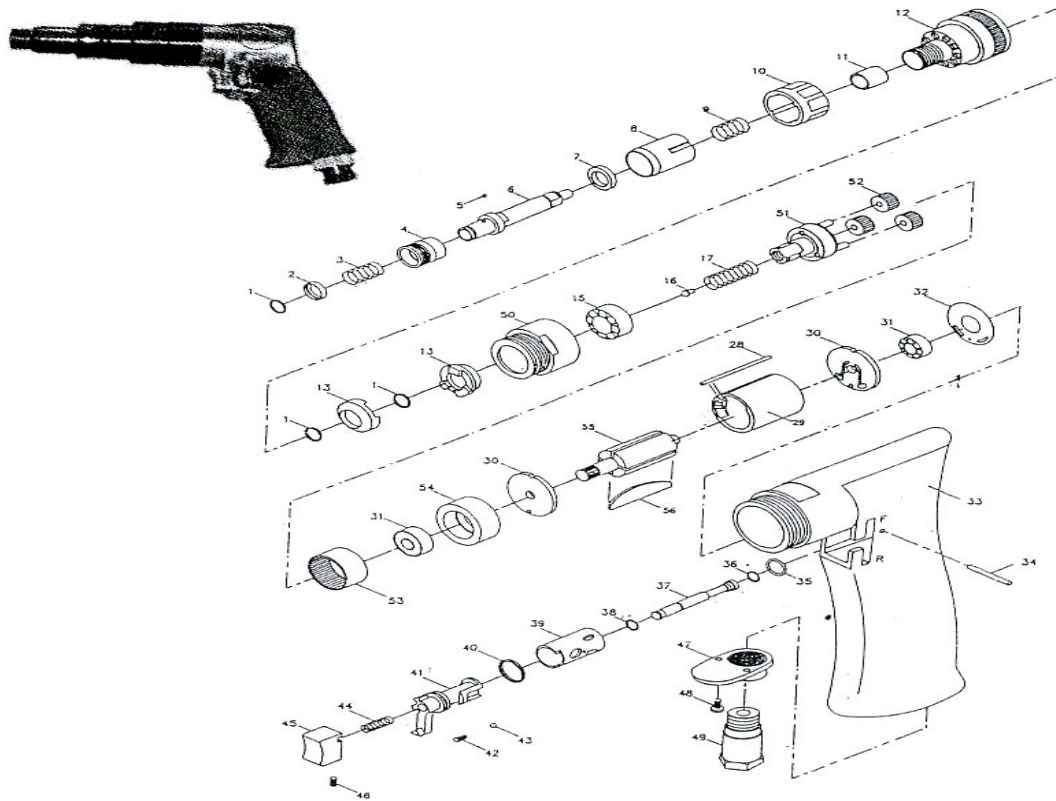

SD218BX

AIR SCREWDRIVER

Wespro Pneumatic Tools

<u>No.</u>	<u>Description</u>	<u>Order Code</u>	<u>Qty</u>	<u>No.</u>	<u>Description</u>	<u>Order Code</u>	<u>Qty</u>
1	Retaining Ring	215616	3	35	O-Ring	130279	1
2	Washer	215629	1	36	O-Ring	130275	1
3	Spring	215628	1	37	Throttle Valve	130274	1
4	Ball Releaser	215627	1	38	O-Ring	130673	1
5	Steel Ball	215675	1	39	Reverse Bushing	130278	1
6	Spindle	215676	1	40	O-Ring	130277	1
7	Washer	215677	1	41	Reverse Valve	130276	1
8	Nut	215678	1	42	Rubber	130271	1
9	Spring	215679	1	43	Steel Ball	215745	1
10	Valve	215680	1	44	Spring	130273	1
11	Active Bushing	215681	1	45	Trigger	130272	1
12	Lock Cover	215682	1	46	Set Screw	215754	1
13	Clutch Plate	215683	2	47	Exhaust Deflector	130281	1
15	Ball Bearing	112046	1	48	Screw	130282	2
16	Spring Guide	215685	1	49	Air Inlet	130283	1
17	Spring	215686	1	50	Spindle Housing	215756	1
28	Motor Pin	130268	1	51	Carrier	215757	1
29	Cylinder	130269	1	52	Gear	130261	3
30	End Plate	215695	2	53	Internal Gear	130669	1
31	Ball Bearing	112054	2	54	Bearing Case	130264	1
32	Gasket	133837	1	55	Rotor	130266	1
33	Motor Housing	130270	1	56	Rotor Blade	215705	4
34	Pin	130280	1				