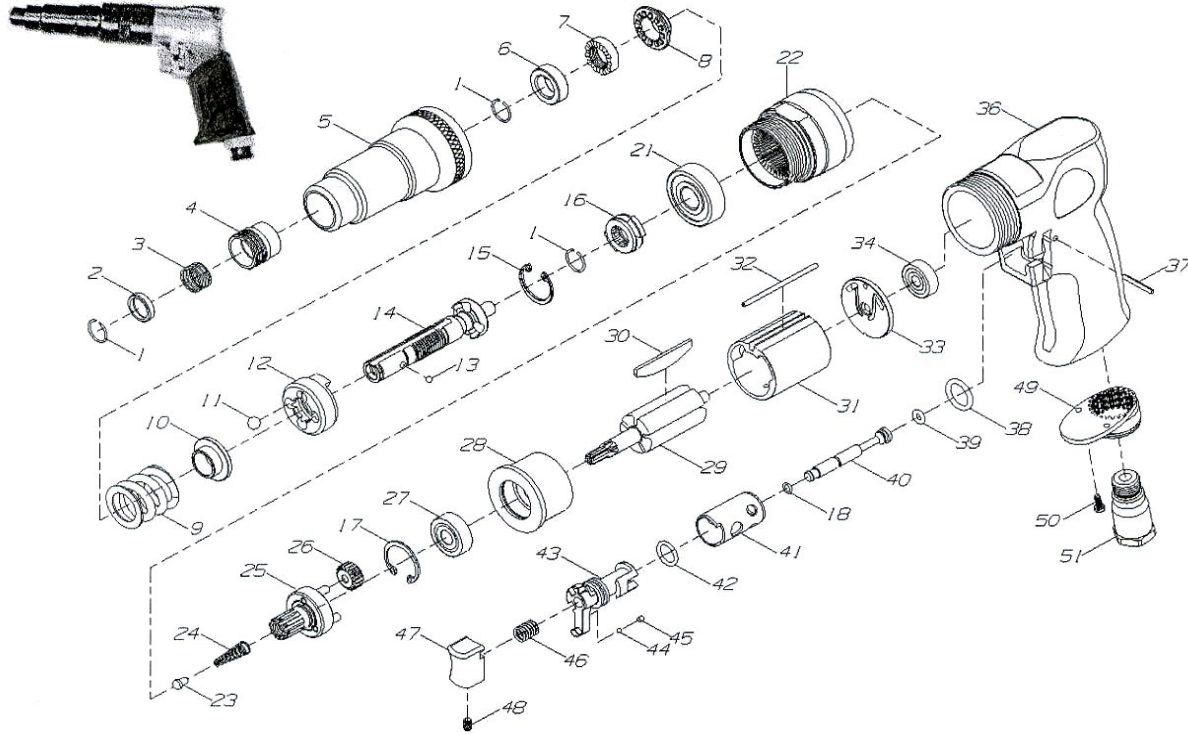

SD218BC

AIR SCREWDRIVER

Wespro Pneumatic Tools

<u>No.</u>	<u>Description</u>	<u>Order Code</u>	<u>Qty</u>	<u>No.</u>	<u>Description</u>	<u>Order Code</u>	<u>Qty</u>
1	Retaining Ring	215616	3	29	Rotor	215742	1
2	Washer	215629	1	30	Rotor Blade	215705	5
3	Spring	215628	1	31	Cylinder	130269	1
4	Ball Releaser	215627	1	32	Motor Pin	215743	3
5	Clutch Housing	215626	1	33	Rear End Plate	215695	1
6	Sleeve Bearing	215625	1	34	Ball Bearing	112054	1
7	Adjusting Nut	215624	1	36	Motor Housing	130270	1
8	Washer	215623	1	37	Pin	130280	1
9	Spring	185971	1	38	O-Ring	130279	1
10	Ball Seat	215622	1	39	O-Ring	130275	1
11	Steel Ball	215621	4	40	Throttle Valve	130274	1
12	Clutch Carrier	215620	1	41	Reverse Valve Bushing	130278	1
13	Steel Ball	215727	1	42	O-Ring	130277	1
14	Cam Spindle	215618	1	43	Reverse Valve	130276	1
15	Retaining Ring	215617	1	44	Steel Ball	130670	1
16	Drive Dog	215615	1	45	Rubber	130271	1
17	Retaining Ring	215611		46	Spring	130273	1
21	Ball Bearing	112046	1	47	Trigger	130272	1
22	Gear Housing	174046	1	48	Screw	133875	1
23	Spring Guide	215685	1	49	Exhaust Deflector	130281	1
24	Spring	215686	1	50	Screw	130282	2
25	Planet Cage	215612	1	51	Air Inlet	130283	1
26	Planet Gear	173984	3	52	Hex Wrench	215630	1
27	Ball Bearing	112040	1	53	Wrench	215673	1
28	Front End Plate	215741	1				