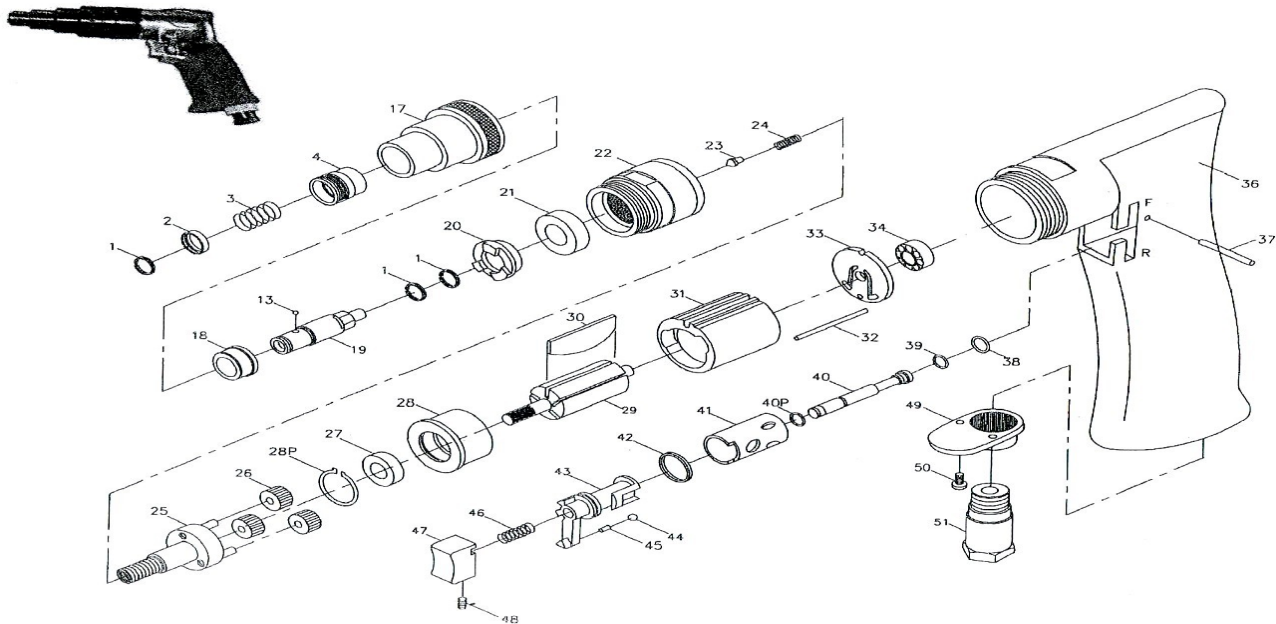

**SD218B****AIR SCREWDRIVER****Wespro Pneumatic Tools**

<u>No.</u>	<u>Description</u>	<u>Order Code</u>	<u>Qty</u>	<u>No.</u>	<u>Description</u>	<u>Order Code</u>	<u>Qty</u>
1	Retaining Ring	215616	3	32	Motor Pin	215743	3
2	Washer	215629	1	33	Rear End Plate	215695	1
3	Spring	215628	1	34	Ball Bearing	112054	1
4	Ball Releaser	215627	1	36	Motor Housing	130270	1
13	Steel Ball	215727	1	37	Pin	130280	1
17	Clutch Housing	215729	1	38	O-Ring	130279	1
18	Clutch Bushing	215731	1	39	O-Ring	130275	1
19	Output Spindle	215732	1	40	Throttle Valve	130274	1
20	Drive Dog	215683	2	40P	O-Ring	130673	1
21	Ball Bearing	112046	1	41	Reverse Valve	130278	1
22	Gear Housing	174046	1	42	O-Ring	130277	1
23	Spring Guide	215685	1	43	Reverse Valve	130276	1
24	Spring	215686	1	44	Steel Ball	215745	1
25	Planet Carrier	215737	1	45	Rubber	130271	1
26	Planet Gear	173984	3	46	Spring	130273	1
27	Ball Bearing	112040	1	47	Trigger	130272	1
28	Front End Plate	215741	1	48	Screw	215702	1
28P	Retaining Ring	215611	1	49	Exhaust Deflector	130281	1
29	Rotor	215742	1	50	Screw	130282	2
30	Rotor Blade	215705	5	51	Air Inlet	130283	1
31	Cylinder	130269	1				