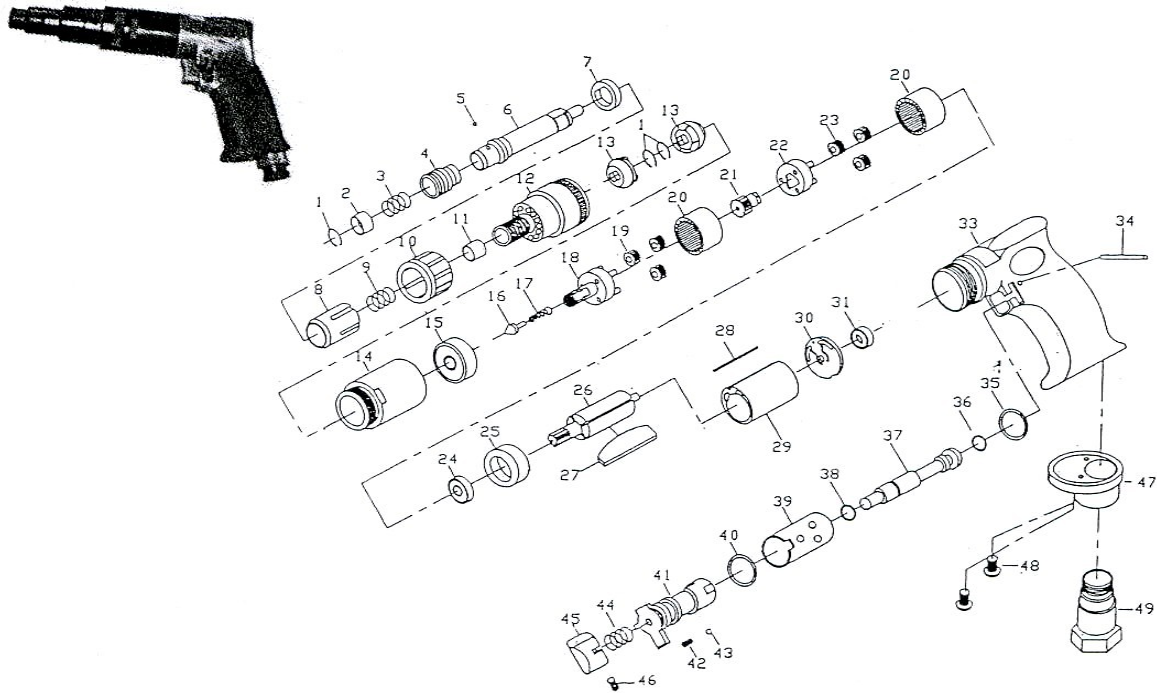

SD208BX

AIR SCREWDRIVER

Wespro Pneumatic Tools

<u>No.</u>	<u>Description</u>	<u>Order Code</u>	<u>Qty</u>	<u>No.</u>	<u>Description</u>	<u>Order Code</u>	<u>Qty</u>
1	Retaining Ring	215616	3	25	Front End Plate	130657	1
2	Washer	215629	1	26	Rotor	130658	1
3	Spring	215628	1	27	Rotor Blade	130659	5
4	Ball Releaser	215627	1	28	Motor Pin	130268	1
5	Steel Ball	215675	1	29	Cylinder	130269	1
6	Spindle	215676	1	30	Rear End Plate	215695	1
7	Washer	215677	1	31	Ball Bearing	112054	1
8	Nut	215678	1	33	Motor Housing	215657	1
9	Spring	215679	1	34	Pin	215697	1
10	Valve	215680	1	35	O-Ring	130279	1
11	Active Bushing	215681	1	36	O-Ring	130275	1
12	Lock Cover	215682	1	37	Throttle Valve	130274	1
13	Clutch Plate	215683	2	38	O-Ring	130673	1
14	Clutch Housing	215684	1	39	Reverse Bushing	130278	1
15	Ball Bearing	112046	1	40	O-Ring	130277	1
16	Spring Guide	215685	1	41	Reverse Valve	130276	1
17	Spring	215686	1	42	Rubber	130271	1
18	Carrier	215688	1	43	Steel Ball	215687	1
19	Planet Gear	215689	3	44	Spring	130273	1
20	Internal Gear	130656	2	45	Trigger	127810	1
21	Gear Spindle	215690	1	46	Screw	215702	1
22	Carrier	133858	1	47	Exhaust Deflector	130281	1
23	Planet Gear	133857	3	48	Screw	130282	2
24	Ball Bearing	112040	1	49	Air Inlet	130283	1