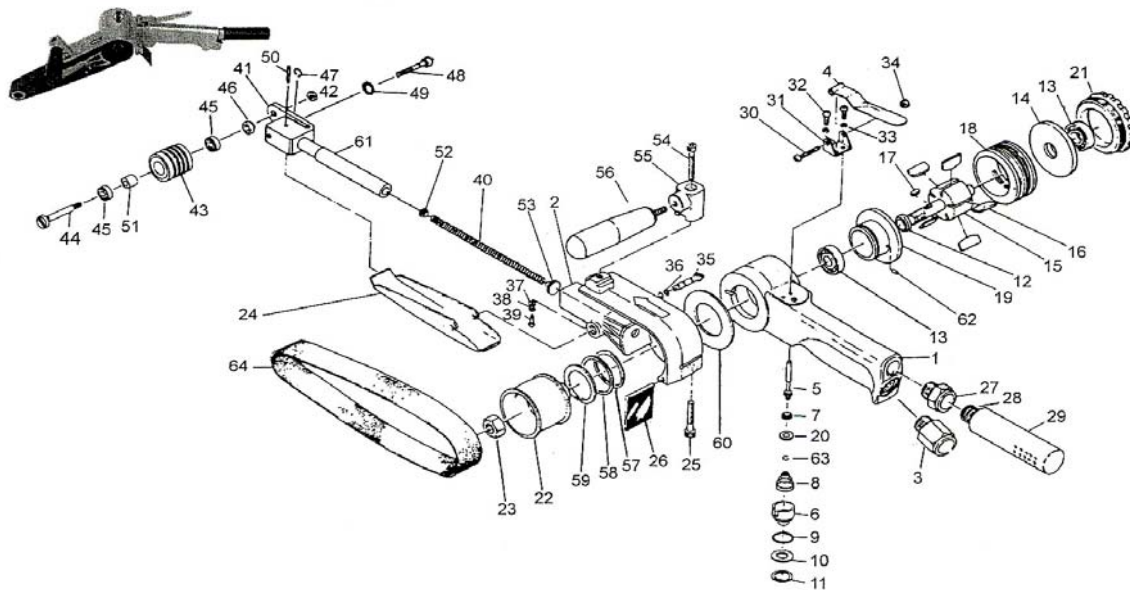

MB1200

BELT SANDER

Wespro Pneumatic Tools

<u>No.</u>	<u>Description</u>	<u>Order Code</u>	<u>Qty</u>	<u>No.</u>	<u>Description</u>	<u>Order Code</u>	<u>Qty</u>
1	Housing	168811	1	33	Spring Washer	88203	2
2	Guard Body	99941	1	34	Hex. Nut	88205	1
3	Air Inlet	88175	1	35	Shoe Holder	94350	1
4	Lever	88176	1	36	O-Ring	94351	2
5	Valve Stem	88266	1	37	Washer	88207	1
6	Adjust Valve	88178	1	38	Spring Washer	32633	1
7	O-Ring	88268	1	39	Screw	88209	1
8	Spring	88181	1	40	Spring	93394	1
9	O-Ring	88180	1	41	Tension Bar	WP 63041	1
10	Spacer	88182	1	42	Nut	88213	1
11	Retainer Ring	88183	1	43	Contact Wheel	84818	1
12	Spacer	94336	1	44	Shaft	88271	1
13	Ball Bearing	112031	2	45	Ball Bearing	112062	2
14	Rear End Plate	94338	1	46	Spacer	88273	1
15	Rotor	94339	1	47	Retaining Ring	94353	1
16	Blade	88270	5	48	Bolt	94354	1
17	Sunk Key	94340	1	49	Wave Spring	108451	1
18	Cylinder	94341	1	50	Spring Pin	94355	1
19	Front End Plate	94342	1	51	Spacer	94356	1
20	Washer	94343	1	52	Spring Retainer A	93395	1
21	Cap	94344	1	53	Spring Retainer B	93396	1
22	Drive Pulley	94345	1	54	Screw	94357	1
23	Hex. Nut	94346	1	55	Dead Handle Holder	94358	1
24	Shoe	94347	1	56	Dead Handle Assembly	94359	1
25	Bolt	94348	1	57	Wave Lock Washer	94360	1
26	Dust Cover	94349	1	58	Thrust Washer	94361	1
27	Nipple	88198	1	59	Retainer Ring	94362	1
28	Spring	88199	1	60	Thrust Washer	94363	1
29	Silencer	88200	1	61	Arm	133752	1
30	Screw	88201	1	62	Spring Pin	94364	1
31	Lever Support	88202	1	63	Retainer Ring	88274	1
32	Screw	88204	2	64	Sanding Belt	See Wespro Cat.	1