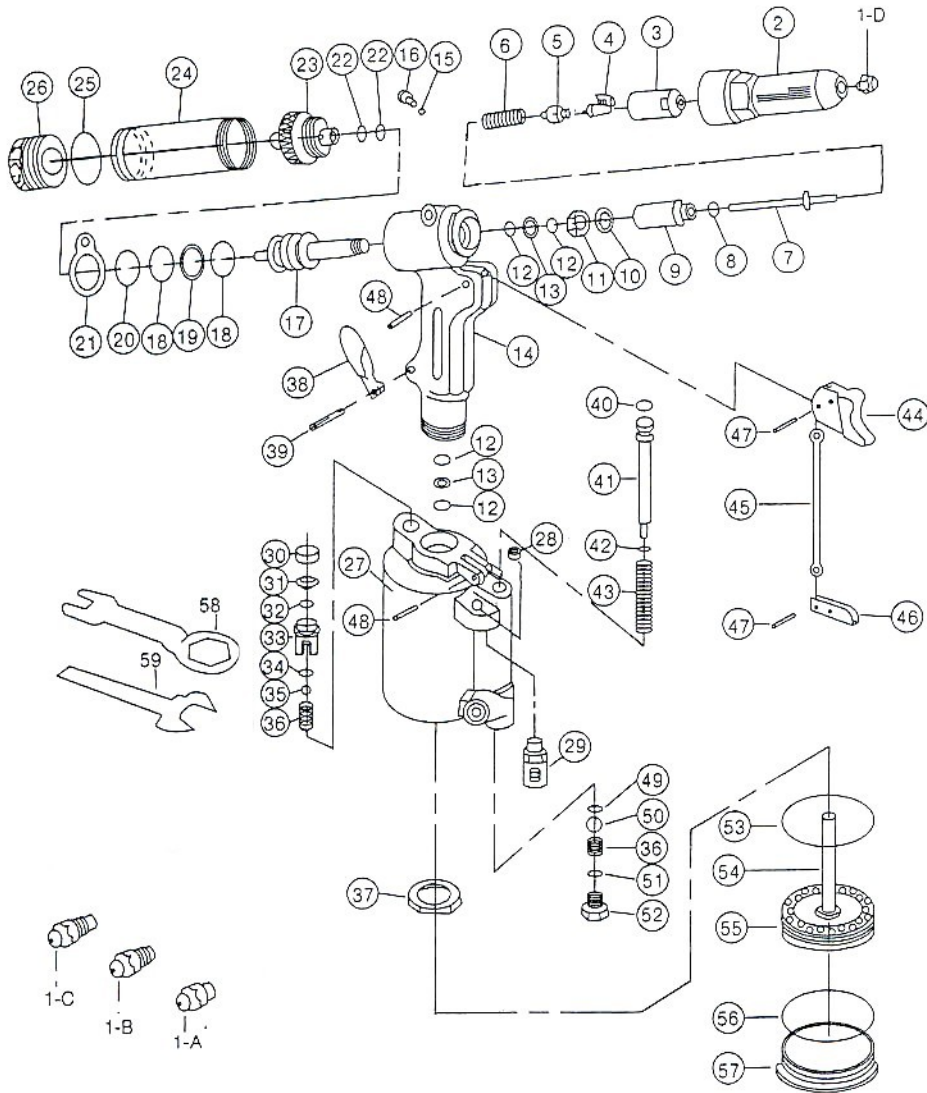

BRV316

BLIND RIVETER

Wespro Pneumatic Tools

brv316 07/06

Western Office 604-298-2933 Eastern Office 905-839-6111 www.wesproproductiontools.com

**BRV316****BLIND RIVETER****Wespro Pneumatic Tools**

<u>No.</u>	<u>Description</u>	<u>Order Code</u>	<u>Qty</u>	<u>No.</u>	<u>Description</u>	<u>Order Code</u>	<u>Qty</u>
1-A	3/32" Nosepiece	146292	1	29	Muffler	146318	1
1-B	1/8" Nosepiece	146293	1	30	Collar	146319	1
1-C	5/32" Nosepiece	146294	1	31	Bushing	146320	1
1-D	3/16" Nosepiece	146295	1	32	O-Ring	146321	1
2	Frame Head	146296	1	33	Bushing	146322	1
3	Jaw Case Front	146297	1	34	O-Ring	146323	1
4	Jaw	146298	2	35	Valve	145358	1
5	Jaw Pusher	146299	1	36	Valve Spring	146324	1
6	Jaw Pusher Spring	146300	1	37	Lock Nut	146325	1
7	Stainless Tube	146301	1	38	Trigger	146326	1
8	O-Ring	146302	1	39	Pin	BRV316-39	1
9	Jaw Case End	146303	1	40	O-Ring	146327	1
10	Case Washer Ring	146304	1	41	Valve Pusher	146328	1
11	Case Lock Nut	146306	1	42	O-Ring	146329	1
12	O-Ring	146307	4	43	Spring	146330	1
13	Back Up Ring	146308	2	44	Trigger	146331	1
14	Frame	141976	1	45	Trigger Rod	146332	1
15	O-Ring	146309	1	46	Trigger Lever	146333	1
16	Screw	146310	1	47	Pin	BRV316-47	2
17	Piston	146311	1	48	Pin	BRV316-48	2
18	O-Ring	146312	2	49	O-ring	146334	1
19	Back Up Ring	146313	1	50	Steel Ball	BRV316-50	1
20	O-Ring	146314	1	51	O-Ring	146335	1
21	Hanging Clip	146315	1	52	Valve Cap	146336	1
22	O-Ring	146316	2	53	O-Ring	146337	1
23	Frame Cap	146317	1	54	Air Piston Stem	BRV316-54	1
24	Rivet Container	141520	1	55	Air Piston	BRV316-55	1
25	O-Ring	141514	1	56	O-Ring	146338	1
26	Rivet Container Cap	141517	1	57	Cylinder Cap	BRV316-57	1
27	Air Cylinder	141518	1	58	Spanner	BRV316-58	1
28	Set Screw	BRV316-28	1	59	Spanner Gauge	BRV316-59	1