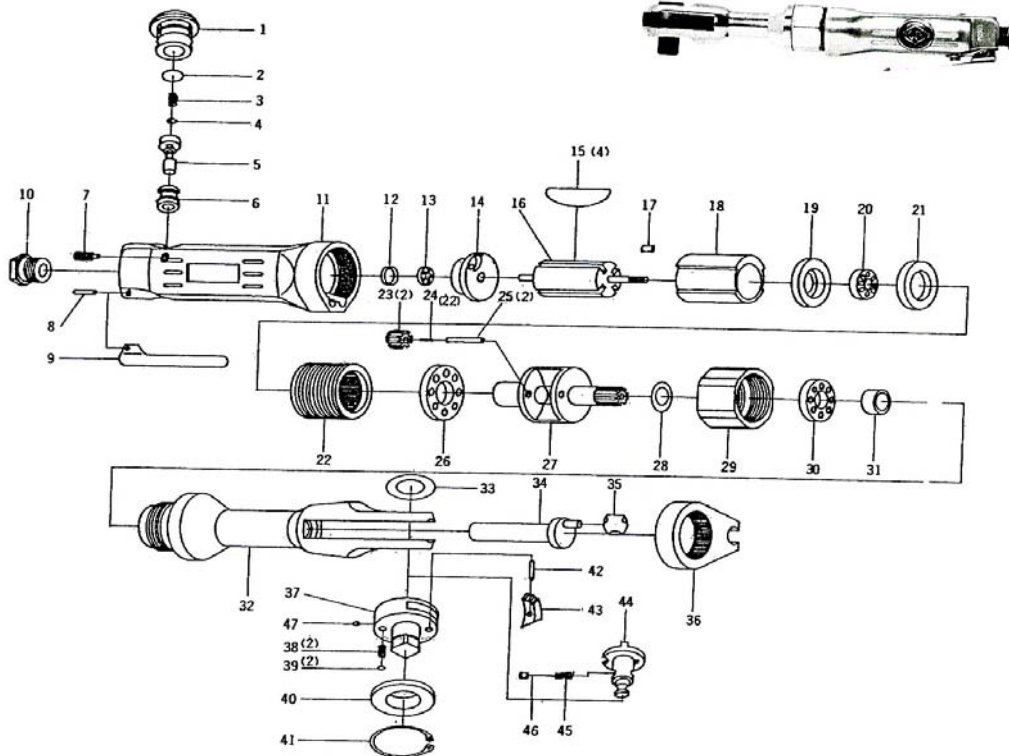

# AR375HDB & AR500HDB HEAVY DUTY RATCHET WRENCH

## Wespro Pneumatic Tools

No.	Description	Order Code	Qty	No.	Description	Order Code	Qty
1	Regulator	166636	1	25	Planet Pin	166659	2
2	O-Ring	166637	1	26	Ball Bearing	112029	1
3	Valve Spring	166638	1	27	Planet Cage	166661	1
4	O-Ring	166639	1	28	Washer	166663	1
5	Valve Stem	166640	1	29	Clamp Nut	166664	1
6	Valve Bushing	166641	1	30	Ball Bearing	112040	1
6P	O-Ring	166642	1	31	Needle Bearing	166704	1
7	Screw	166643	1	32	Ratchet Housing	166666	1
8	Lever Pin	133836	1	33	Washer	166667	1
9	Lever	166644	1	34	Crank Shaft	166668	1
10	Inlet Bushing	166645	1	35	Drive Bushing	166669	1
11	Motor Housing	166646	1	36	Yoke	166670	1
12	Bearing Cap	166647	1	37	Ratchet Anvil (AR375HDB)	196376	1
13	Ball Bearing	112054	1		Ratchet Anvil (AR500HDB)	166671	1
14	Rear End Plate	166648	1	38	Spring	166672	2
15	Rotor Blade	130659	4	39	Steel Ball	166673	2
16	Rotor	166650	1	40	Washer (AR375HDB)	166702	1
17	Pin	166651	1		Washer (AR500HDB)	166674	1
18	Cylinder	166652	1	41	Retaining Ring	166675	1
19	Front End Plate	166653	1	42	Dowel Pin	166677	1
20	Ball Bearing	112040	1	43	Pawl	166678	1
21	Washer	166654	1	44	Reverse Button	166633	1
22	Internal Gear	166655	1	45	Spring	166634	1
23	Gear	166656	2	46	Lock Pin	166635	1
24	Needle Roller	166657	22	47	Steel Ball	166680	1