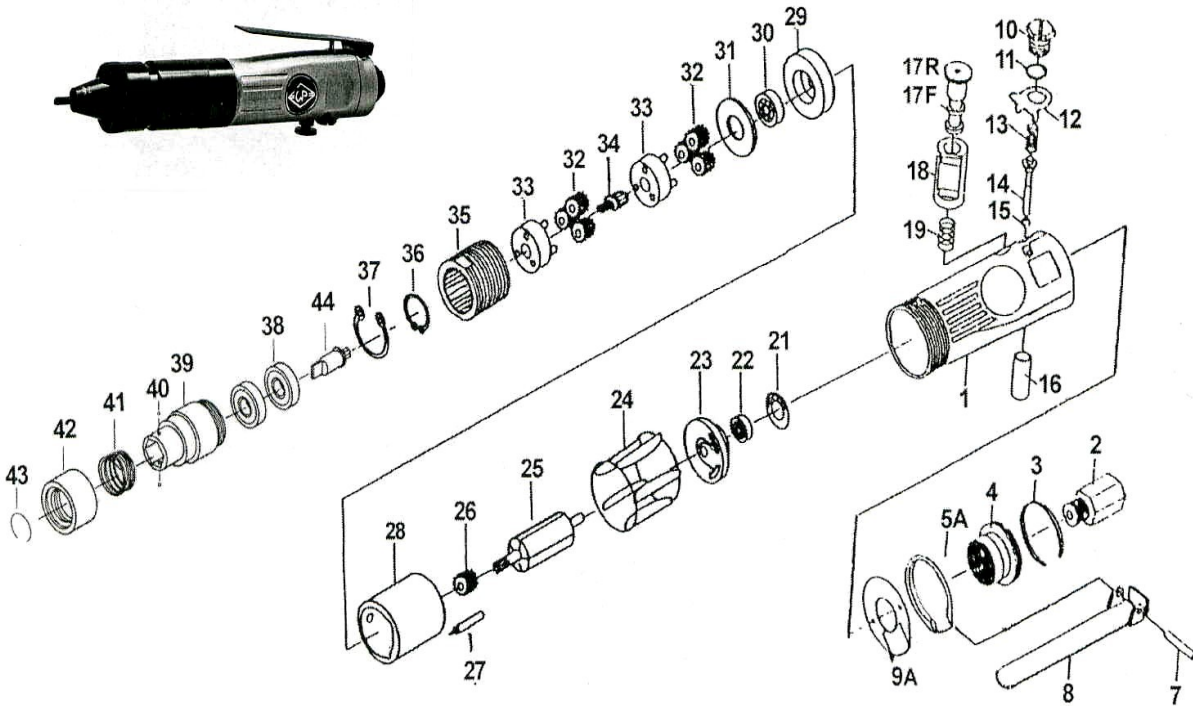

PS600S STRAIGHT PULL SETTER

Wespro Pneumatic Tools

<u>No.</u>	<u>Description</u>	<u>Order Code</u>	<u>QTY</u>	<u>No.</u>	<u>Description</u>	<u>Order Code</u>	<u>QTY</u>
1	Motor Housing	175778	1	24	Rotor Blade	147473	5
2	Air Inlet	148378	1	25	Rotor	149253	1
3	Retainer Ring	148526	1	26	Sun Gear	149250	1
4	Deflector	148527	1	27	Roller Pin	149208	2
5A	Silencer	173059	1	28	Cylinder	149209	1
7	Lever Pin	148530	1	29	Front End Plate	149255	1
8	Lever	133835	1	30	Ball Bearing	112054	1
9A	Exhaust Cover	169304	1	31	Washer	149211	1
10	Valve Screw	148533	1	32	Planet Gear	149256	6
11	O-Ring	148534	1	33	Gear Gage	149257	2
12	Reverse Retainer	148535	1	34	Sun Gear	149240	1
13	Valve Spring	148536	1	35	Internal Gear	149258	1
14	Throttle Valve	148537	1	36	Retainer Ring	149223	1
15	O-Ring	148538	1	37	Retainer Ring	149242	1
16	Valve Bushing	148539	1	38	Ball Bearing	112042	2
17R	Reverse Valve (W Type)	169487	1	39	Nose Housing	146634	1
17F	Reverse Valve (S Type)	112021	1	40	Steel Ball	149228	2
18	Reverse Valve Bushing	148541	1	41	Spring	149232	1
19	Reverse Valve Spring	148542	1	42	Sleeve	149234	1
21	Gasket	149205	1	43	Circlip	149236	1
22	Ball Bearing	112062	1	44	Drive Spindle	149227	1
23	Rear End Plate	149206	1				