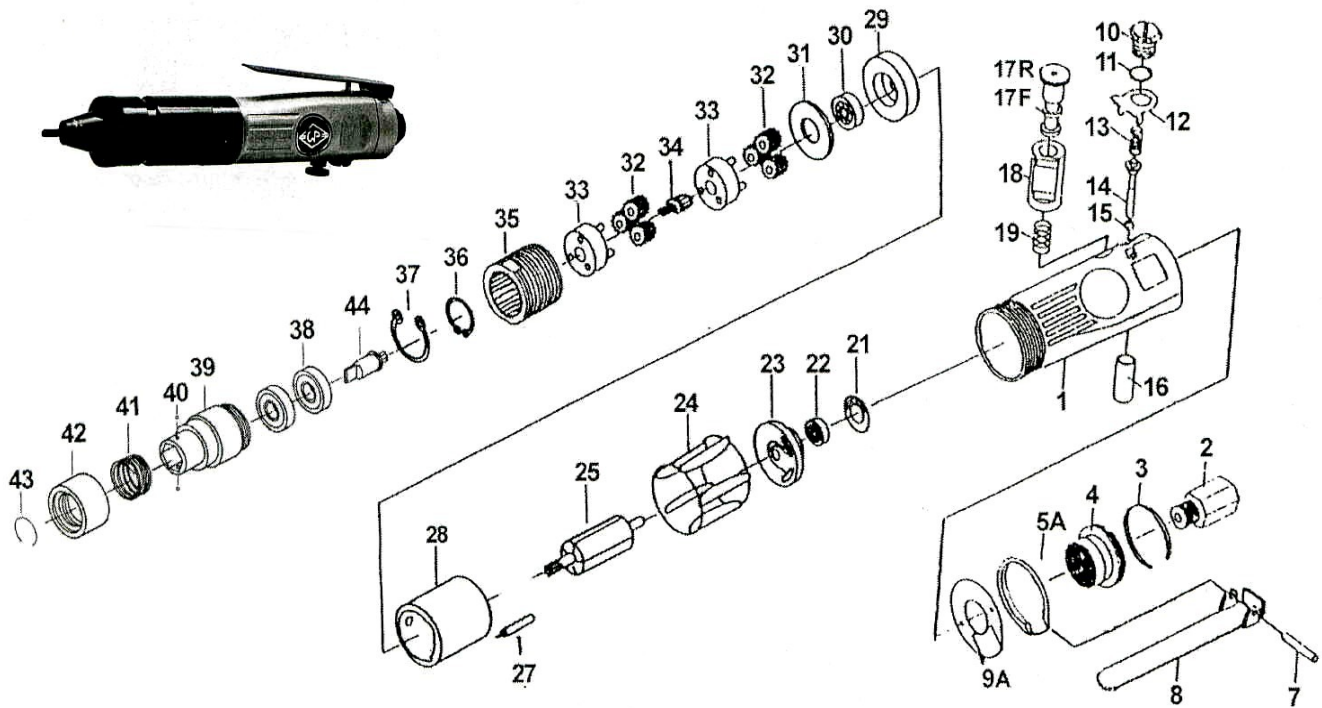

PS400S STRAIGHT PULL SETTER

Wespro Pneumatic Tools

<u>No.</u>	<u>Description</u>	<u>Order Code</u>	<u>QTY</u>	<u>No.</u>	<u>Description</u>	<u>Order Code</u>	<u>QTY</u>
1	Motor Housing	175778	1	23	Rear End Plate	149206	1
2	Air Inlet	148378	1	24	Rotor Blade	147473	5
3	Retainer Ring	148526	1	25	Rotor	149207	1
4	Deflector	148527	1	27	Roller Pin	149208	2
5A	Silencer	173059	1	28	Cylinder	149209	1
7	Lever Pin	148530	1	29	Front End Plate	149210	1
8	Lever	133835	1	30	Ball Bearing	141852	1
9A	Exhaust Cover	169304	1	31	Washer	149211	1
10	Valve Screw	148533	1	32	Planet Gear	149217	6
11	O-Ring	148534	1	33	Gear Gage	149219	2
12	Reverse Retainer	148535	1	34	Sun Gear	140026	1
13	Valve Spring	148536	1	35	Internal Gear	149220	1
14	Throttle Valve	148537	1	36	Retainer Ring	149223	1
15	O-Ring	148538	1	37	Retainer Ring	149242	1
16	Valve Bushing	148539	1	38	Ball Bearing	112042	2
17R	Reverse Valve (W Type)	169487	1	39	Nose Housing	146634	1
17F	Reverse Valve (S Type)	112021	1	40	Steel Ball	149228	2
18	Reverse Valve Bushing	148541	1	41	Spring	149232	1
19	Reverse Valve Spring	148542	1	42	Sleeve	149234	1
21	Gasket	149205	1	43	Circlip	149236	1
22	Ball Bearing	112062	1	44	Drive Spindle	149227	1