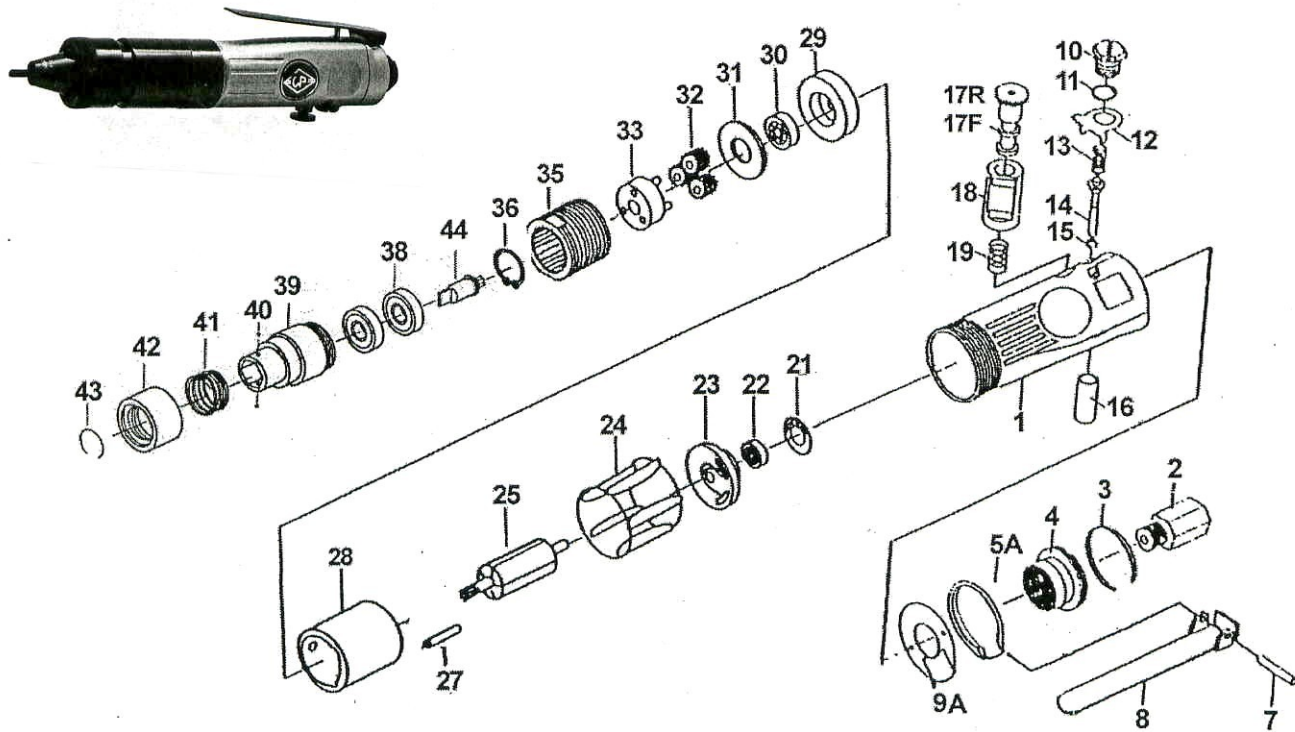

PS1500S

STRAIGHT PULL SETTER

Wespro Pneumatic Tools

<u>No.</u>	<u>Description</u>	<u>Order Code</u>	<u>QTY</u>	<u>No.</u>	<u>Description</u>	<u>Order Code</u>	<u>QTY</u>
1	Motor Housing	175778	1	22	Ball Bearing	112062	1
2	Air Inlet	148378	1	23	Rear End Plate	149206	1
3	Retainer Ring	148526	1	24	Rotor Blade	147473	5
4	Deflector	148527	1	25	Rotor	149253	1
5A	Silencer	173059	1	27	Roller Pin	149208	2
7	Lever Pin	148530	1	28	Cylinder	149209	1
8	Lever	133835	1	29	Front End Plate	149255	1
9A	Exhaust Cover	169304	1	30	Ball Bearing	112054	1
10	Valve Screw	148533	1	31	Washer	149211	1
11	O-Ring	148534	1	32	Planet Gear	149286	3
12	Reverse Retainer	148535	1	33	Gear Gage	149287	1
13	Valve Spring	148536	1	35	Internal Gear	149288	1
14	Throttle Valve	148537	1	36	Retainer Ring	149223	1
15	O-Ring	148538	1	38	Ball Bearing	112042	2
16	Valve Bushing	148539	1	39	Nose Housing	149289	1
17R	Reverse Valve (W Type)	169487	1	40	Steel Ball	149228	2
17F	Reverse Valve (S Type)	112021	1	41	Spring	149232	1
18	Reverse Valve Bushing	148541	1	42	Sleeve	149234	1
19	Reverse Valve Spring	148542	1	43	Circlip	149236	1
21	Gasket	149205	1	44	Drive Spindle	149227	1