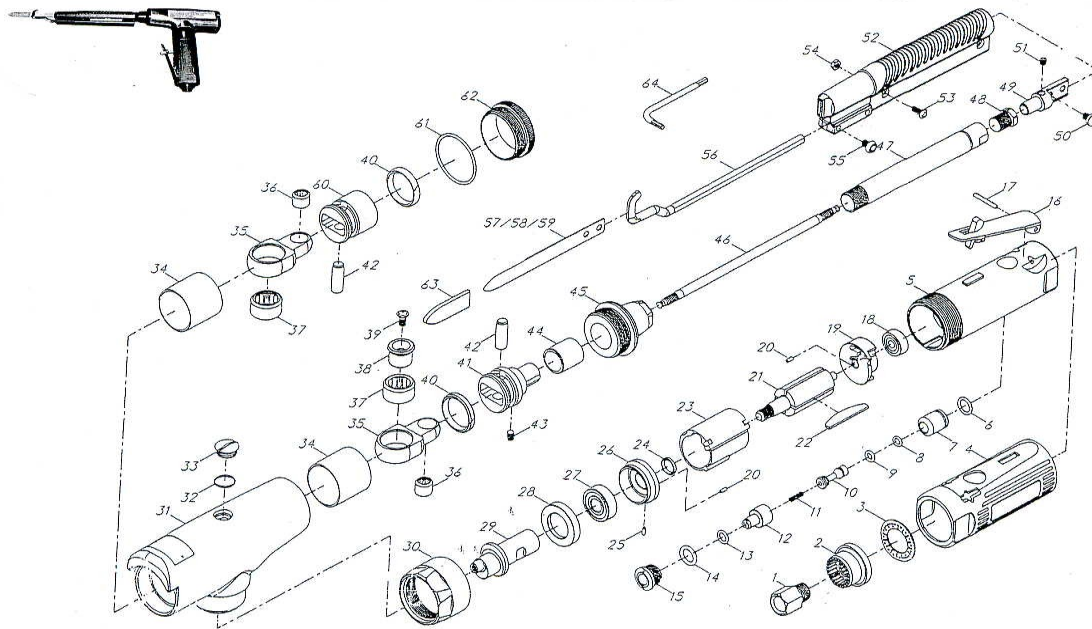

WK12G3BK

WINDSHIELD KNIFE

Wespro Pneumatic Tools

<u>No.</u>	<u>Description</u>	<u>Order Code</u>	<u>Qty</u>	<u>No.</u>	<u>Description</u>	<u>Order Code</u>	<u>Qty</u>
1	Inlet Bushing	166747	1	34	Bushing	215734	2
2	Exhaust Deflector	215672	1	35	Connector	215666	2
3	Circlip	215670	1	36	Needle Bearing	195639	2
4	Rubber Protector	215669	1	37	Needle Bearing	215980	2
5	Housing	215608	1	38	Washer	215703	1
6	O-Ring	215973	1	39	Screw	215699	1
7	Valve Bushing	215958	1	40	Spacer	215662	2
8	O-Ring	215974	1	41	Connector Head	215658	1
9	O-Ring	215975	1	42	Pin	215698	2
10	Throttle Valve	215959	1	43	Set Screw	215657	1
11	Spring	215960	1	44	Bushing	215744	1
12	Air Regulator	215961	1	45	Nut	215752	1
13	O-Ring	215976	1	46	Extension Shaft	215750	1
14	O-Ring	187551	1	47	Extension Housing	215701	1
15	Valve Screw	215962	4	48	Bushing	215691	1
16	Safety Lever	166644	1	49	Blade Chuck	215694	1
17	Pin	93070	1	50	Screw	215654	2
18	Ball Bearing	112054	1	51	Set Screw	215656	1
19	Rear Plate	215963	1	52	Work Guide	215695	1
20	Pin	215977	2	53	Screw	215747	2
21	Rotor	215964	1	54	Nut	215700	2
22	Rotor Blade	215965	4	55	Screw	215704	2
23	Cylinder	215966	1	56	Blade Guide	215619	1
24	Spacer	215967	1	57	Serrated Blade 4"	214628	1
25	Pin	215972	1	58	Serrated Blade 6"	214629	1
26	Front Plate	215978	1	59	Serrated Blade 8"	214630	1
27	Ball Bearing	112028	1	60	Piston	215696	1
28	Spacer	215609	1	61	O-Ring	215981	1
29	Spindle	215610	1	62	Rear Cover	215655	1
30	Housing Clamp	215739	1	63	Blade Cover	215759	3
31	Angle Housing	215613	1	64	Wrench	215982	1
32	O-Ring	215979	1	65	Blow Case	215983	1
33	Screw	215614	1				

wk12g3bk 07/06