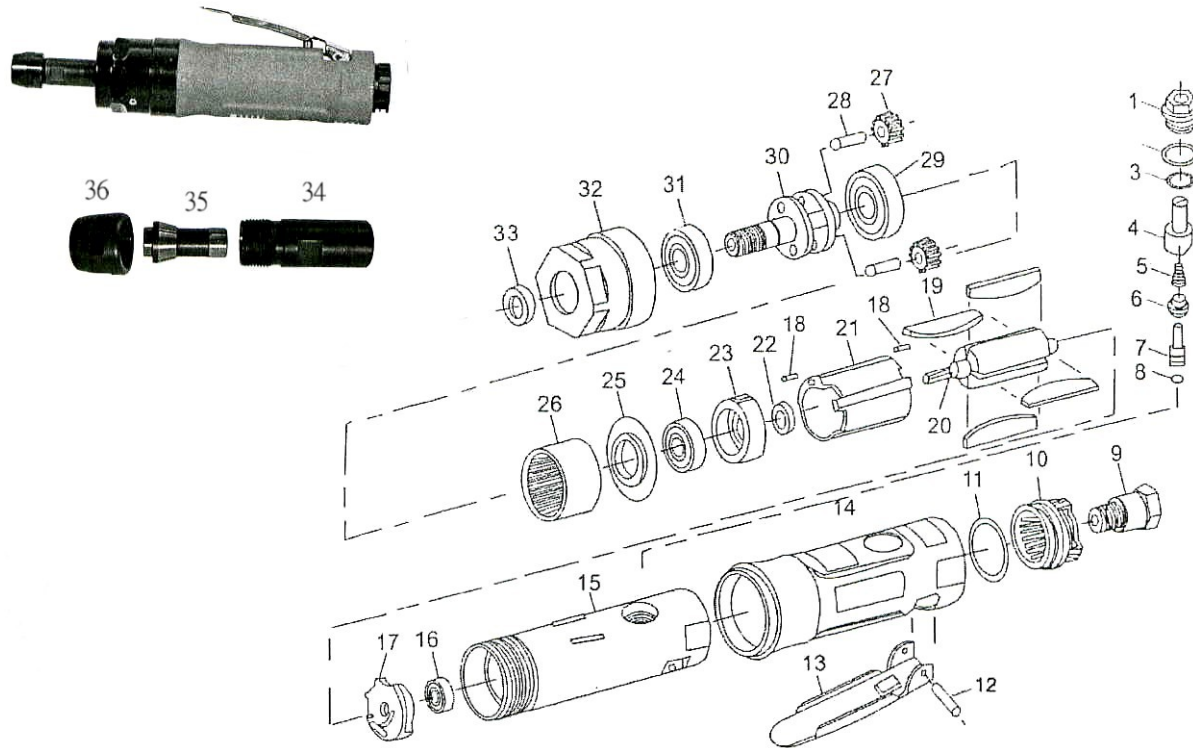

TB36CG TIRE BUFFER

Wespro Pneumatic Tools

<u>No.</u>	<u>Description</u>	<u>Order Code</u>	<u>Qty</u>	<u>No.</u>	<u>Description</u>	<u>Order Code</u>	<u>Qty</u>
1	Plug Screw	166401	1	19	Rotor Blade	166414	4
2	O-Ring	169284	1	20	Rotor	175378	1
3	O-Ring	169285	1	21	Cylinder	166417	1
4	Air Regulator	166402	1	22	Spacer	166418	1
5	Spring	166403	1	23	Front End Plate	166419	1
6	Valve Bushing	166404	1	24	Ball Bearing	112040	1
7	Valve Stem	166405	1	25	Washer	175371	1
8	O-Ring	166406	1	26	Internal Gear	179474	1
9	Air Inlet	166407	1	27	Planet Gear	175379	2
10	Exhaust Sleeve	169286	1	28	Planet Gear Pin	175375	2
11	O-Ring	166408	1	29	Ball Bearing	112031	1
12	Lever Pin	166409	1	30	Gear Cage	175380	1
13	Lever	166410	1	31	Ball Bearing	112043	1
14	Protecting Rubber	161395	1	32	Housing Cap	175377	1
15	Motor Housing	166411	1	33	Spacer	173503	1
16	Ball Bearing	112062	1	34	Collet Body	166422	1
17	Rear End Plate	166412	1	35	Collet	124270	1
18	Location Pin	166413	2	36	Collet nut	83891	1