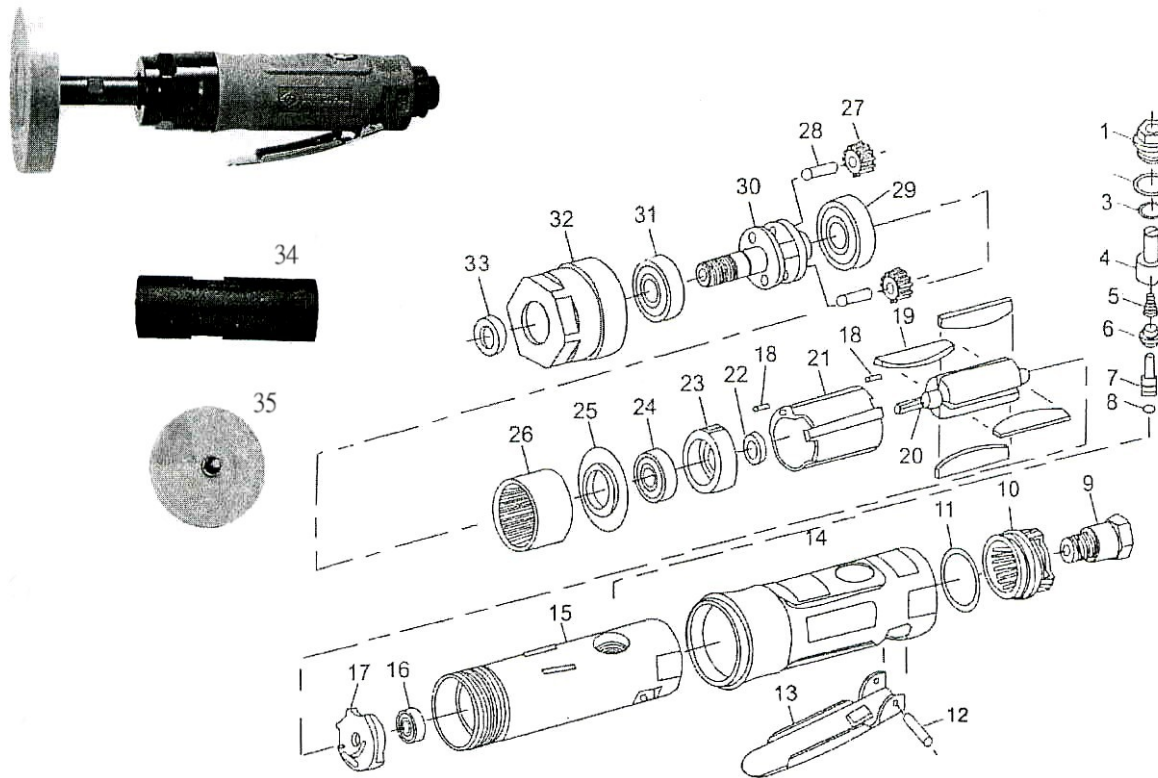

# ET36G INSUL GRIP PAINT ERASER

## Wespro Pneumatic Tools

<u>No.</u>	<u>Description</u>	<u>Order Code</u>	<u>Qty</u>	<u>No.</u>	<u>Description</u>	<u>Order Code</u>	<u>Qty</u>
1	Plug Screw	166401	1	19	Rotor Blade	166414	4
2	O-Ring	169284	1	20	Rotor	175378	1
3	O-Ring	169285	1	21	Cylinder	166417	1
4	Air Regulator	166402	1	22	Spacer	166418	1
5	Spring	166403	1	23	Front End Plate	166419	1
6	Valve Bushing	166404	1	24	Ball Bearing	112040	1
7	Valve Stem	166405	1	25	Washer	175371	1
8	O-Ring	166406	1	26	Internal Gear	179474	1
9	Air Inlet	166407	1	27	Planet Gear	175379	2
10	Exhaust Sleeve	169286	1	28	Planet Gear Pin	175375	2
11	O-Ring	166408	1	29	Ball Bearing	112031	1
12	Lever Pin	166409	1	30	Gear Cage	175380	1
13	Lever	166410	1	31	Ball Bearing	112043	1
14	Protecting Rubber	161395	1	32	Housing Cap	175377	1
15	Motor Housing	166411	1	33	Spacer	173503	1
16	Ball Bearing	112062	1	34	Adaptor	120227	1
17	Rear End Plate	166412	1	35	Eraser Wheel	123355	1
18	Pin	166413	2				