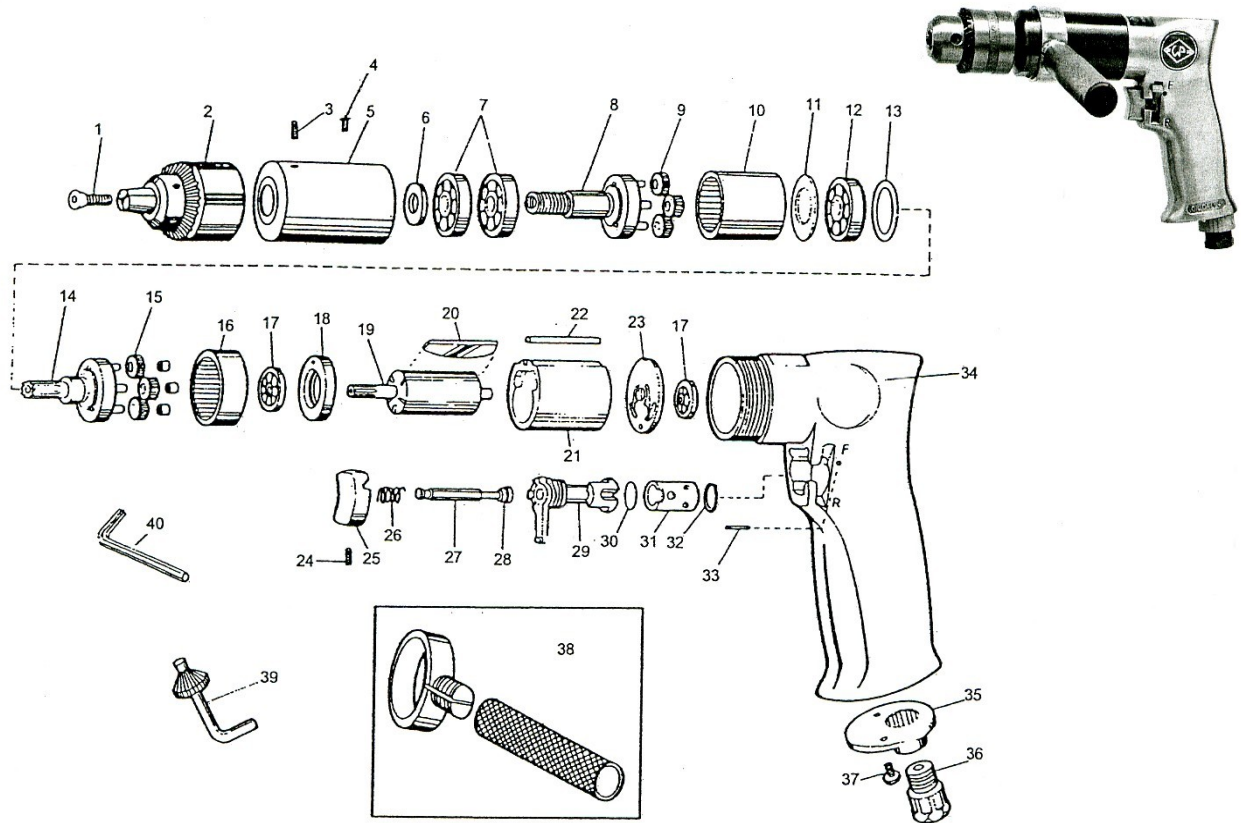

**D440R**

**1/2" REVERSIBLE DRILL**

**Wespro Pneumatic Tools**

<u>No.</u>	<u>Description</u>	<u>Order Code</u>	<u>Qty</u>	<u>No.</u>	<u>Description</u>	<u>Order Code</u>	<u>Qty</u>
1	Screw	141819	1	20	Rotor Blade	125567	5
2	Chuck Multi-Craft 1/2"	56598	1	21	Cylinder	130269	1
	Chuck Keyless 1/2"	187064		22	Pin	130268	1
	Chuck HD 1/2"	91387		23	Rear End Plate	130265	1
3	Set Screw	130662	1	24	Set Screw	133875	1
4	Grease Fitting	140999	1	25	Trigger	130272	1
5	Clamp Nut	130661	1	26	Valve Spring	130273	1
6	Chuck Spacer	130258	1	27	Valve	130274	1
7	Ball Bearing	112045	2	28	O-Ring	130275	1
8	Planet Carrier (Front)	130664	1	29	Reverse Valve	130276	1
9	Planet Gear	130665	3	30	O-Ring	130277	1
10	Internal Gear	130666	1	31	Reverse Valve Bushing	130278	1
11	Spacer	130667	1	32	O-Ring	130279	1
12	Ball Bearing	112043	1	33	Pin	130280	1
13	Washer	130663	1	34	Motor Housing	130270	1
14	Planet Carrier	130668	1	35	Exhaust Deflector	130281	1
15	Planet Gear c/w Bushing	130261	3	36	Air Inlet	130283	1
16	Internal Gear	130669	1	37	Screw	130282	2
17	Ball Bearing	112054	2	38	Dead Handle Assembly	92927	1
18	Bearing Case	130264	1	39	Key	46792	1
19	Rotor	130266	1	40	Allen Wrench	130255	1