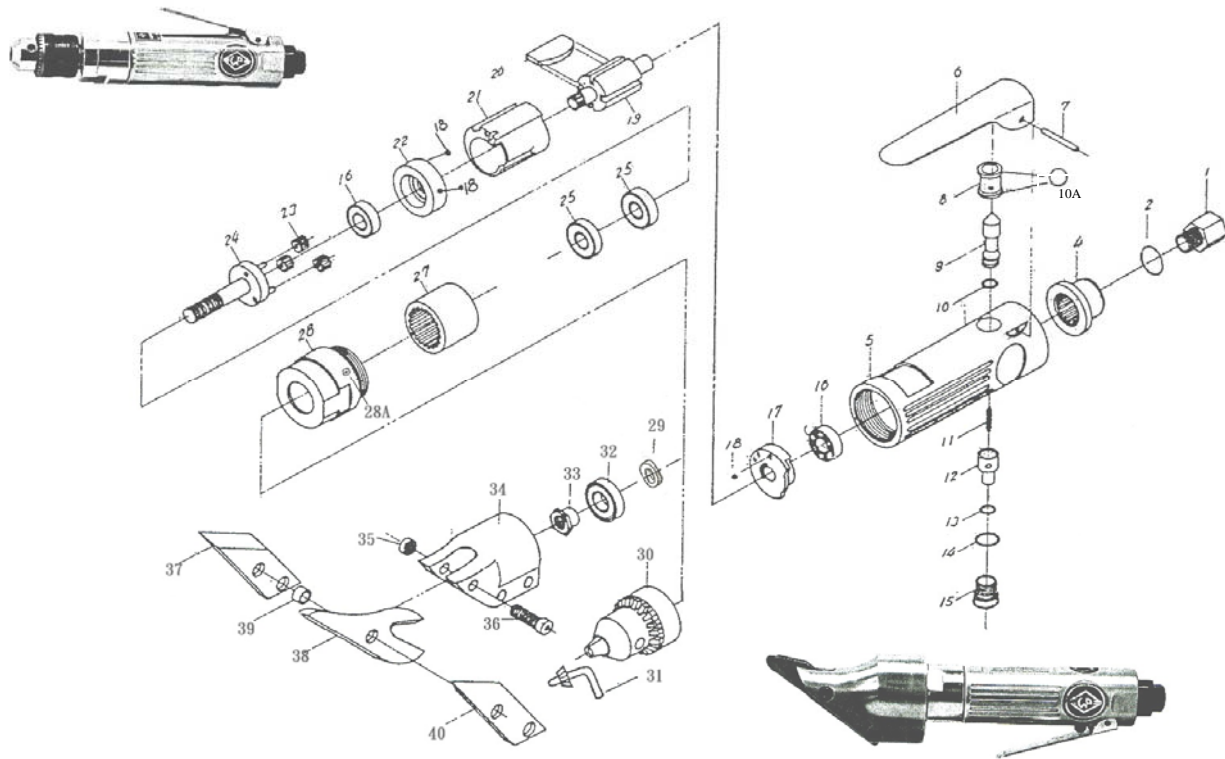

Wespro Pneumatic Tools

<u>No.</u>	<u>Description</u>	<u>Order Code</u>	<u>Qty</u>	<u>No.</u>	<u>Description</u>	<u>Order Code</u>	<u>Qty</u>
1	Air Inlet	124053	1	22	Front End Plate	193129	1
2	O-Ring	125582	1	23	Planet Gear	193130	3
4	Exhaust Deflector	125581	1	24	Planet Cage	91753	1
5	Motor Housing	125570	1	25	Ball Bearing	112046	2
6	Throttle Lever	110779	1	27	Internal Gear	150907	1
7	Throttle Lever Pin	125580	1	28	Gear Cap	193131	1
8	Valve	125578	1	28A	Grease Fitting	151977	1
9	Throttle Valve	125577	1	29	Spacer	175002	1
10	O-Ring	125576	1	30	Chuck Multi-craft 3/8"	55737	1
10A	O-Ring	125560	1		Chuck Keyless 3/8"	180527	
11	Spring	125575	1		Chuck HD 3/8"	72597	
12	Air Regulator	125574	1	31	Key	46791	1
13	O-Ring	125573	1	32	Ball Bearing	112025	1
14	O-Ring	125572	1	33	Eccentric Nut	170886	1
15	Valve Screw	125571	1	34	Cutter Housing	172676	1
16	Ball Bearing	112054	1	35	Nut	149976	3
17	Rear End Plate	125568	1	36	Lock Screw	173495	3
18	Ball	110753	3	37	Left Blade	172677	1
19	Rotor	193128	1	38	Center Blade	172678	1
20	Rotor Blade	125567	4	39	Spacer	172680	2
21	Cylinder	125564	1	40	Right Blade	172679	1