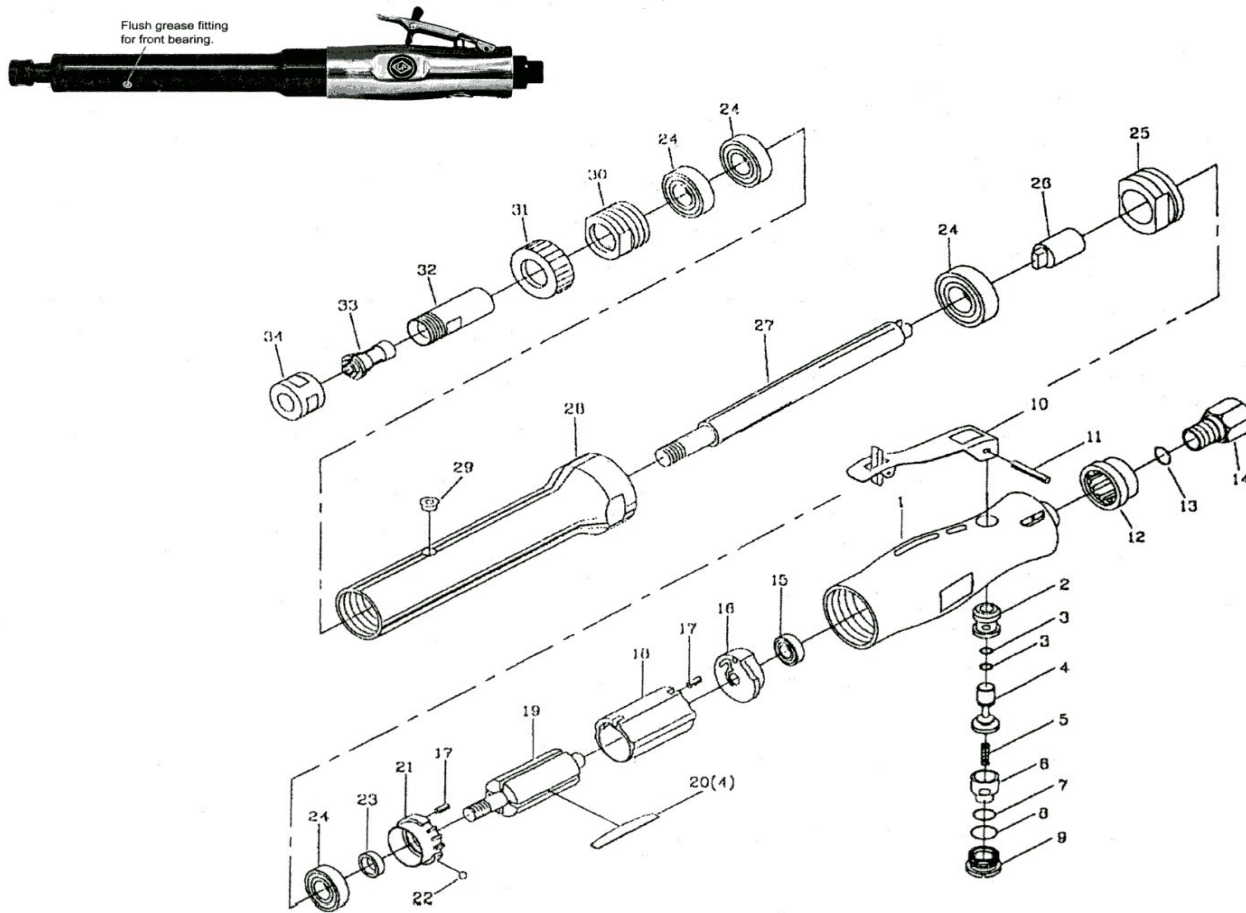

DG22EMS

EXTENDED DIE GRINDER

Wespro Pneumatic Tools

<u>No.</u>	<u>Description</u>	<u>Order Code</u>	<u>Qty</u>	<u>No.</u>	<u>Description</u>	<u>Order Code</u>	<u>Qty</u>
1	Motor Housing	192984	1	19	Rotor	172551	1
2	Valve Bushing	148642	1	20	Rotor Blade	172552	4
3	O-Ring	188149	1	21	Front End Plate	172553	1
4	Valve Stem	148643	1	22	Steel Ball	172555	1
5	Spring	148645	1	23	Rotor Collar	148654	1
6	Air Regulator	148646	1	24	Ball Bearing	112926	4
7	O-Ring	148647	1	25	Lock Nut	192993	1
8	O-Ring	148648	1	26	Coupling	148656	1
9	Valve Screw	148649	1	27	Spindle	148658	1
10	Throttle Lever	195380	1	28	Spindle Housing	197473	1
11	Pin	159217	1	29	Grease Fitting	197474	1
12	Deflector	193280	1	30	Housing Nut	148659	1
13	O-Ring	188256	1	31	Housing Cap	148660	1
14	Inlet Bushing	197472	1	32	Collet Body	169089	1
15	Ball Bearing	112038	1	33	Collet	124270	1
16	Rear End Plate	148650	1	34	Collet nut	97881	1
17	Dowel Pin	159195	2		Spanner (19mm)	113101	1
18	Cylinder	172550	1		Spanner (14 mm)	166515	1