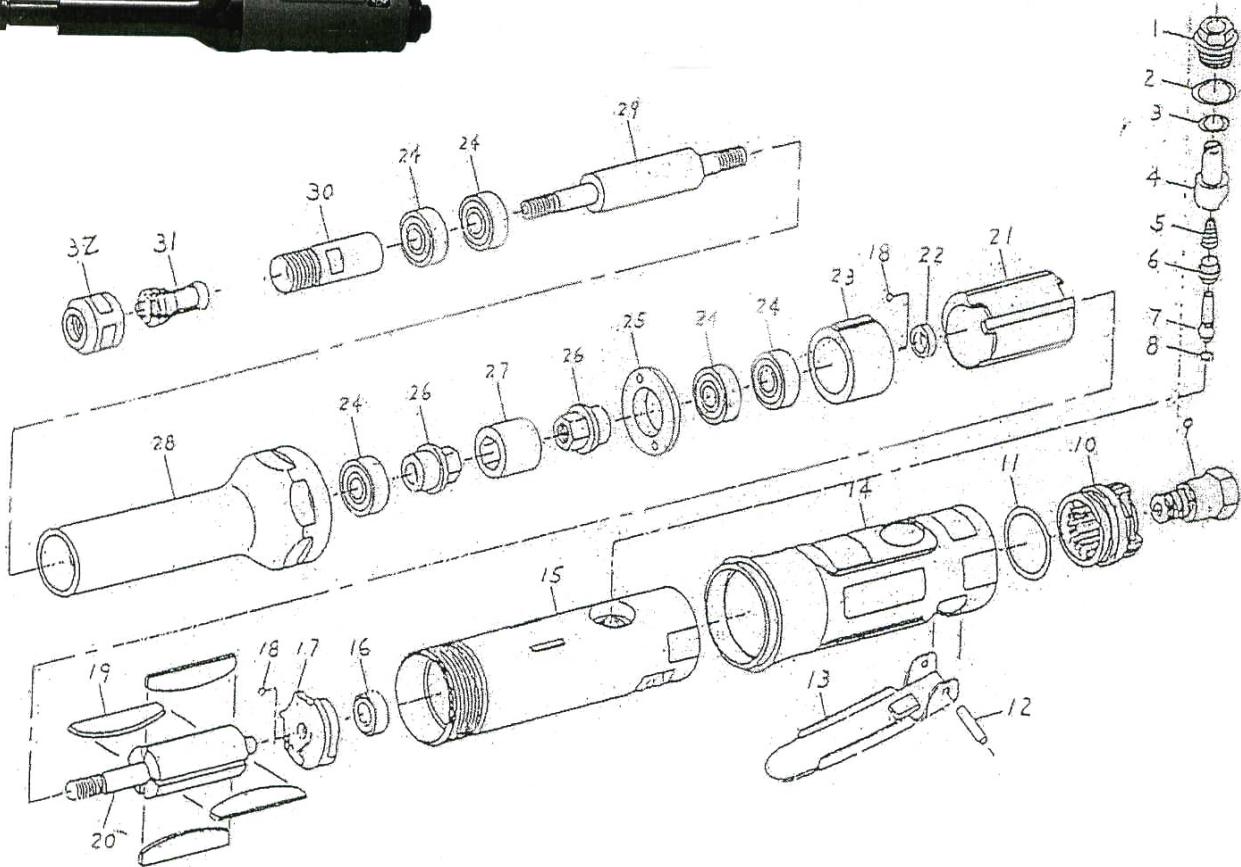

DG22EGS EXTENDED DIE GRINDER

Wespro Pneumatic Tools

<u>No.</u>	<u>Description</u>	<u>Order Code</u>	<u>Qty</u>	<u>No.</u>	<u>Description</u>	<u>Order Code</u>	<u>Qty</u>
1	Plug Screw	166401	1	17	Rear End Plate	166412	1
2	O-Ring	169284	1	18	Location Pin	166413	2
3	O-Ring	169285	1	19	Rotor Blade	166414	4
4	Air Regulator	166402	1	20	Rotor	166416	1
5	Spring	166403	1	21	Cylinder	166417	1
6	Valve Bushing	166404	1	22	Spacer	166418	1
7	Valve Stem	166405	1	23	Front End Plate	166419	1
8	O-Ring	166406	1	24	Ball Bearing	112040	5
9	Air Inlet	166407	1	25	Washer	175382	1
10	Exhaust Sleeve	169286	1	26	Coupling Nut	175383	2
11	O-Ring	166408	1	27	Coupling	175384	1
12	Lever Pin	166409	1	28	Spindle Housing	175385	1
13	Lever	166410	1	29	Spindle	175386	1
13A	Lever c/w Safety Lock	188948	1	30	Collet Body	166422	1
14	Protecting Rubber	161395	1	31	Collet	124270	1
15	Housing	166411	1	32	Collet Nut	83891	1
16	Ball Bearing	112062	1				