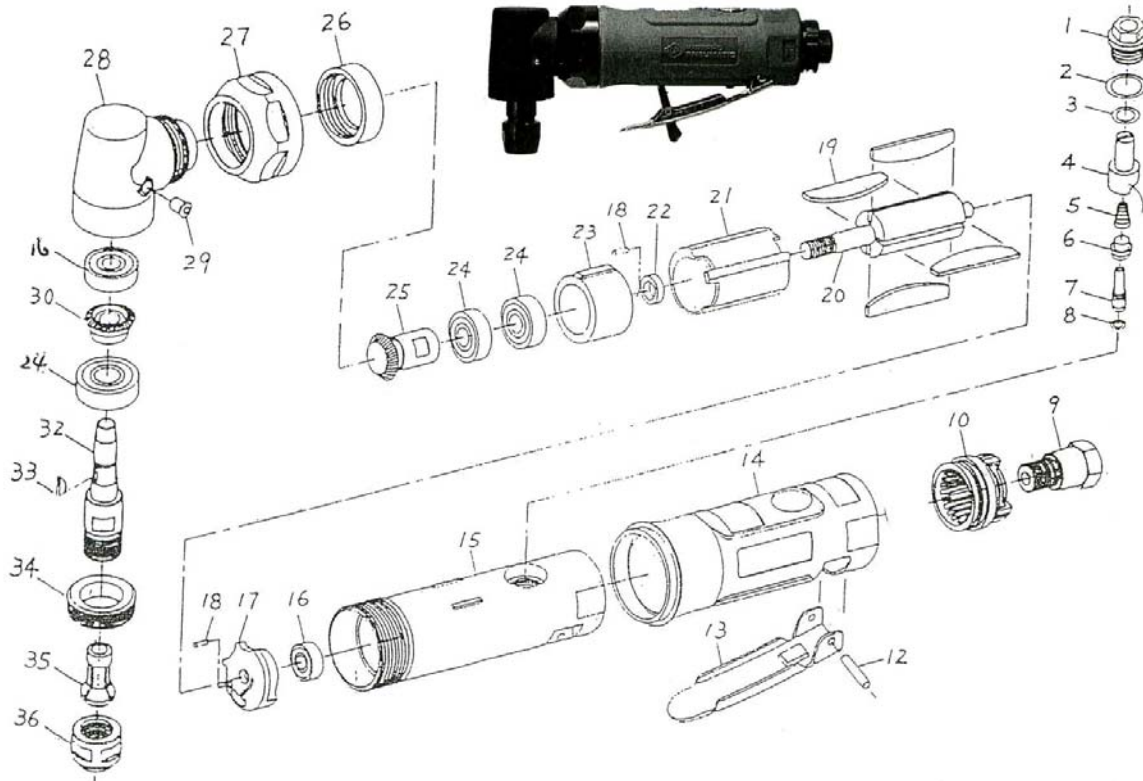

DG22AGS INSUL GRIP RIGHT ANGLE DIE GRINDER

Wespro Pneumatic Tools

<u>No.</u>	<u>Description</u>	<u>Order Code</u>	<u>Qty</u>	<u>No.</u>	<u>Description</u>	<u>Order Code</u>	<u>Qty</u>
1	Plug Screw	179666	1	19	Rotor Blade	179686	4
2	O-Ring	169284	1	20	Rotor	179691	1
3	O-Ring	169285	1	21	Cylinder	179692	1
4	Air Regulator	179667	1	22	Spacer	179693	1
5	Spring	166403	1	23	Front End Plate	179694	1
6	Valve Bushing	166404	1	24	Ball Bearing	112038	3
7	Valve Stem	179668	1	25	Bevel Gear	179695	1
8	O-Ring	166406	1	26	Clamp Nut	166499	1
9	Air Inlet	166407	1	27	Housing Cap	179696	1
10	Exhaust Sleeve	179669	1	28	Angle Housing	179697	1
12	Lever Pin	166409	1	29	Grease Fitting	166502	1
13	Lever	166410	1	30	Bevel Gear	179698	1
13A	Lever c/w Safety Lock	188948	1	32	Spindle	170270	1
14	Protecting Rubber	179670	1	33	Woodruff Key	166505	1
15	Motor Housing	179671	1	34	Clamp Nut	179699	1
16	Ball Bearing	112060	2	35	Collet	124270	1
17	Rear End Plate	179672	1	36	Collet Nut	83891	1
18	Locating Pin	179673	2				