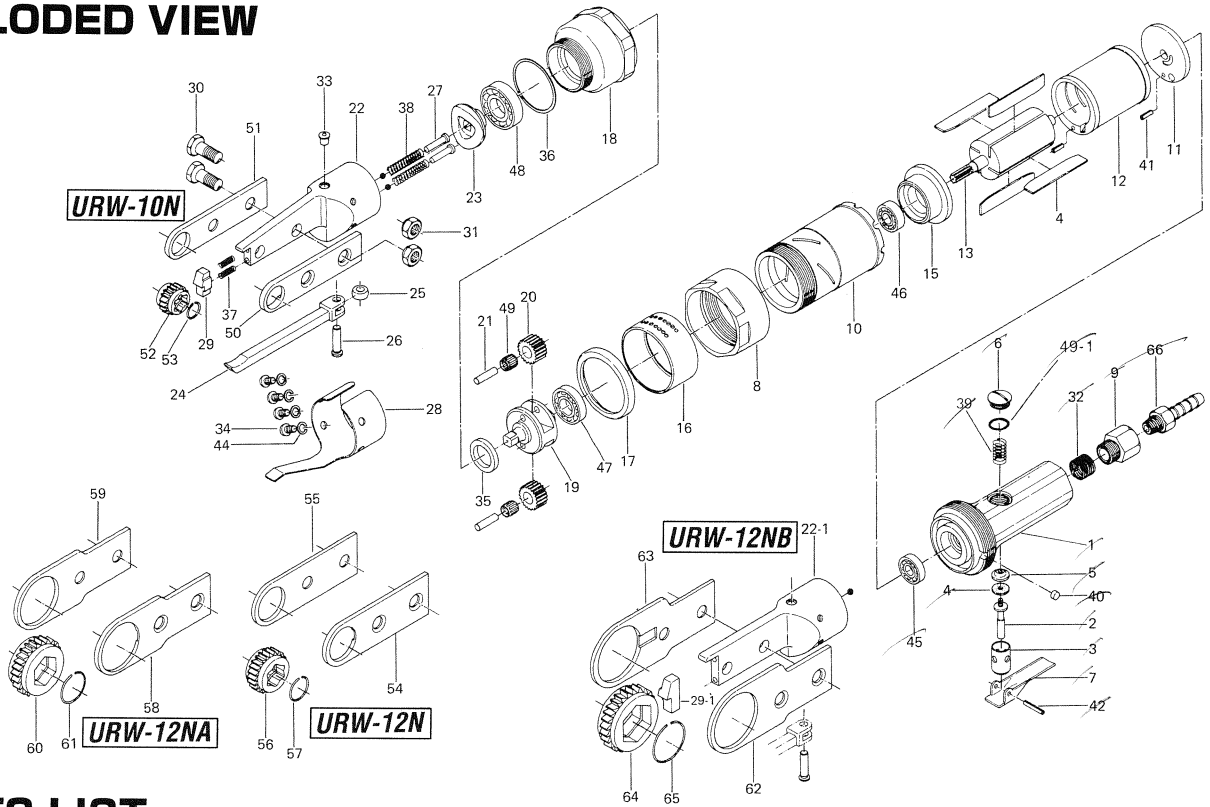

URW-10N, URW-12N, URW-12NA & URW-12NB, Ratchet Wrenches

EXPLODED VIEW

PARTS LIST

Index No.	Code No.	Parts Name	Quantity	Index No.	Code No.	Parts Name	Quantity	Index No.	Code No.	Parts Name	Quantity				
COMMON PARTS															
#1	203-011-2	Handle	1	#34	948-208-0	Round Head Screw (M5×8)	4	#64	218-656-1	Ratchet (30MM)	1				
#2	203-100-1	Valve	1	#35	975-185-0	Spacer (26×17×4)	1	#65	978-337-0	Snap Ring (34×1.4×13)	1				
#3	203-102-1	Valve Bushing	1	#36	975-875-0	Adjusting Spacer (44×40.2×T)	1	ACCESSORY							
#4	996-415-0	Packing (13×3.2×1.8)	1	#37	976-065-0	Spring (4.7×32)	2	#66	940-114-0	Air Hose Nipple (NPT1/4×3/8)	1				
#5	203-121-1	Valve Packing Nut	1	#38	976-119-0	Spring (6×40)	2	OPTIONAL ACCESSORIES							
#6	203-108-1	Valve Plug	1	#39	976-232-0	Spring (9.5×18)	1	#70	203-656-1	Ratchet (12MM) (URW-10N)	1				
#7	203-107-1	Valve Lever	1	#40	971-503-0	Pin (6×3)	1	#70-1	978-142-0	Snap Ring (14×0.8) (URW-10N)	1				
#8	203-736-1	Handle Nut	1	#41	973-110-0	Roll Pin (3×10)	2	#71	208-656-1	Ratchet (13MM) (URW-10N)	1				
#9	185-091-7	Air Inlet Bushing	1	#42	973-120-0	Roll Pin (3×2)	1	#71-1	978-158-0	Snap Ring (16×1.0) (URW-10N)	1				
#10	203-025-1	Casing	1	#44	962-008-0	Spring Washer (2-5S)	4	#72	213-656-1	Ratchet (14MM) (URW-10N)	1				
#11	203-285-1	Rear Plate	1	#45	982-022-0	Ball Bearing (627)	5	#72-1	978-158-0	Snap Ring (16×1.0) (URW-10N)	1				
#12	203-286-1	Cylinder	1	#46	982-015-0	Ball Bearing (608)	1	#73	223-656-1	Ratchet (17MM) (URW12N)	1				
#13	203-287-1	Rotor	1	#47	982-403-0	Ball Bearing (EE-4)	1	#73-1	978-200-0	Snap Ring (20×1.2) (URW-12N)	1				
#14	203-288-1	Blade	4	#48	989-012-0	Ball Bearing (E-15)	1	#74	204-656-1	Ratchet (19MM) (URW-12N)	1				
#15	203-289-1	Front Plate	1	#49	988-102-0	Needle Roller Bearing (B36)	2	#74-1	978-228-0	Snap Ring (23×1.0) (URW-12N)	1				
#16	203-782-1	Exhaust Deflector	1	#49-1	990-908-0	O-Ring (SNS-10)	1	#75	858-818-1	Ratchet (22MM) (URW-12N)	1				
#17	203-785-1	Exhaust Deflector Locking Ring	1	PARTS FOR URW-10N								#75-1	978-250-0	Snap Ring (25×1.4) (URW-12N)	1
#18	203-029-1	Gear Casing	1	#50	203-665-1	Rod Guide (Left)	1	#76	220-656-1	Ratchet (23MM) (URW-12NA)	1				
#19	203-480-1	Gear Cage	1	#51	203-664-1	Rod Guide (Right)	1	#76-1	978-260-0	Snap Ring (26×1.4) (URW-12NA)	1				
#20	203-470-1	Planet Gear	2	#52	214-656-1	Ratchet (17MM)	1	#77	216-656-1	Ratchet (24MM) (URW-12NA)	1				
#21	203-473-1	Planet Gear Pin	2	#53	978-203-0	Snap Ring (20×1.0×7.5)	1	#77-1	978-280-0	Ratchet (24MM) (URW-12NA)	1				
#22	203-381-1	Cam Casing (for URW-10N,12N&12NA)	1	PARTS FOR URW-12N								#78	217-656-1	Ratchet (27MM) (URW-12NA)	1
#22-1	218-381-1	Cam Casing (for URW-12NB)	1	#54	204-665-1	Rod Guide (Left)	1	#78-1	978-320-0	Snap Ring (32×1.4) (URW-12NA)	1				
#23	203-346-1	Cam	1	#55	204-664-1	Rod Guide (Right)	1	#79	219-656-1	Ratchet (32MM) (URW-12NB)	1				
#24	203-650-1	Rod	1	#56	215-656-1	Ratchet (21MM)	1	#79-1	978-380-0	Snap Ring (38×1.5) (URW-12NB)	1				
#25	201-651-1	Cam Roller	1	#57	978-228-0	Snap Ring (23×1.0×8.5)	1	PARTS FOR URW-12NA							
#26	218-652-1	Cam Roller Pin	1	#58	205-665-1	Rod Guide (Left)	1	PARTS FOR URW-12NB							
#27	201-653-1	Cam Roller Push Pin	2	#59	205-664-1	Rod Guide (Right)	1	#62	218-665-1	Rod Guide (Left)	1				
#28	203-663-1	Rod Plate Spring	1	#60	216-656-1	Ratchet (24MM)	1	#63	218-664-1	Rod Guide (Right)	1				
#29	203-562-1	Checker (for URW-10N,12N&12NA)	1	#61	978-281-0	Snap-Ring(23×1.2×9)	1								
#29-1	218-562-1	Checker (for URW-12NB)	1												
#30	201-666-1	Rod Guide Bolt	2												
#31	201-667-1	Rod Guide Nut	2												
#32	965-073-0	Heli-Sert (UNF5/8×N6)	1												
#33	968-131-0	Grease Cup (1/4)	1												